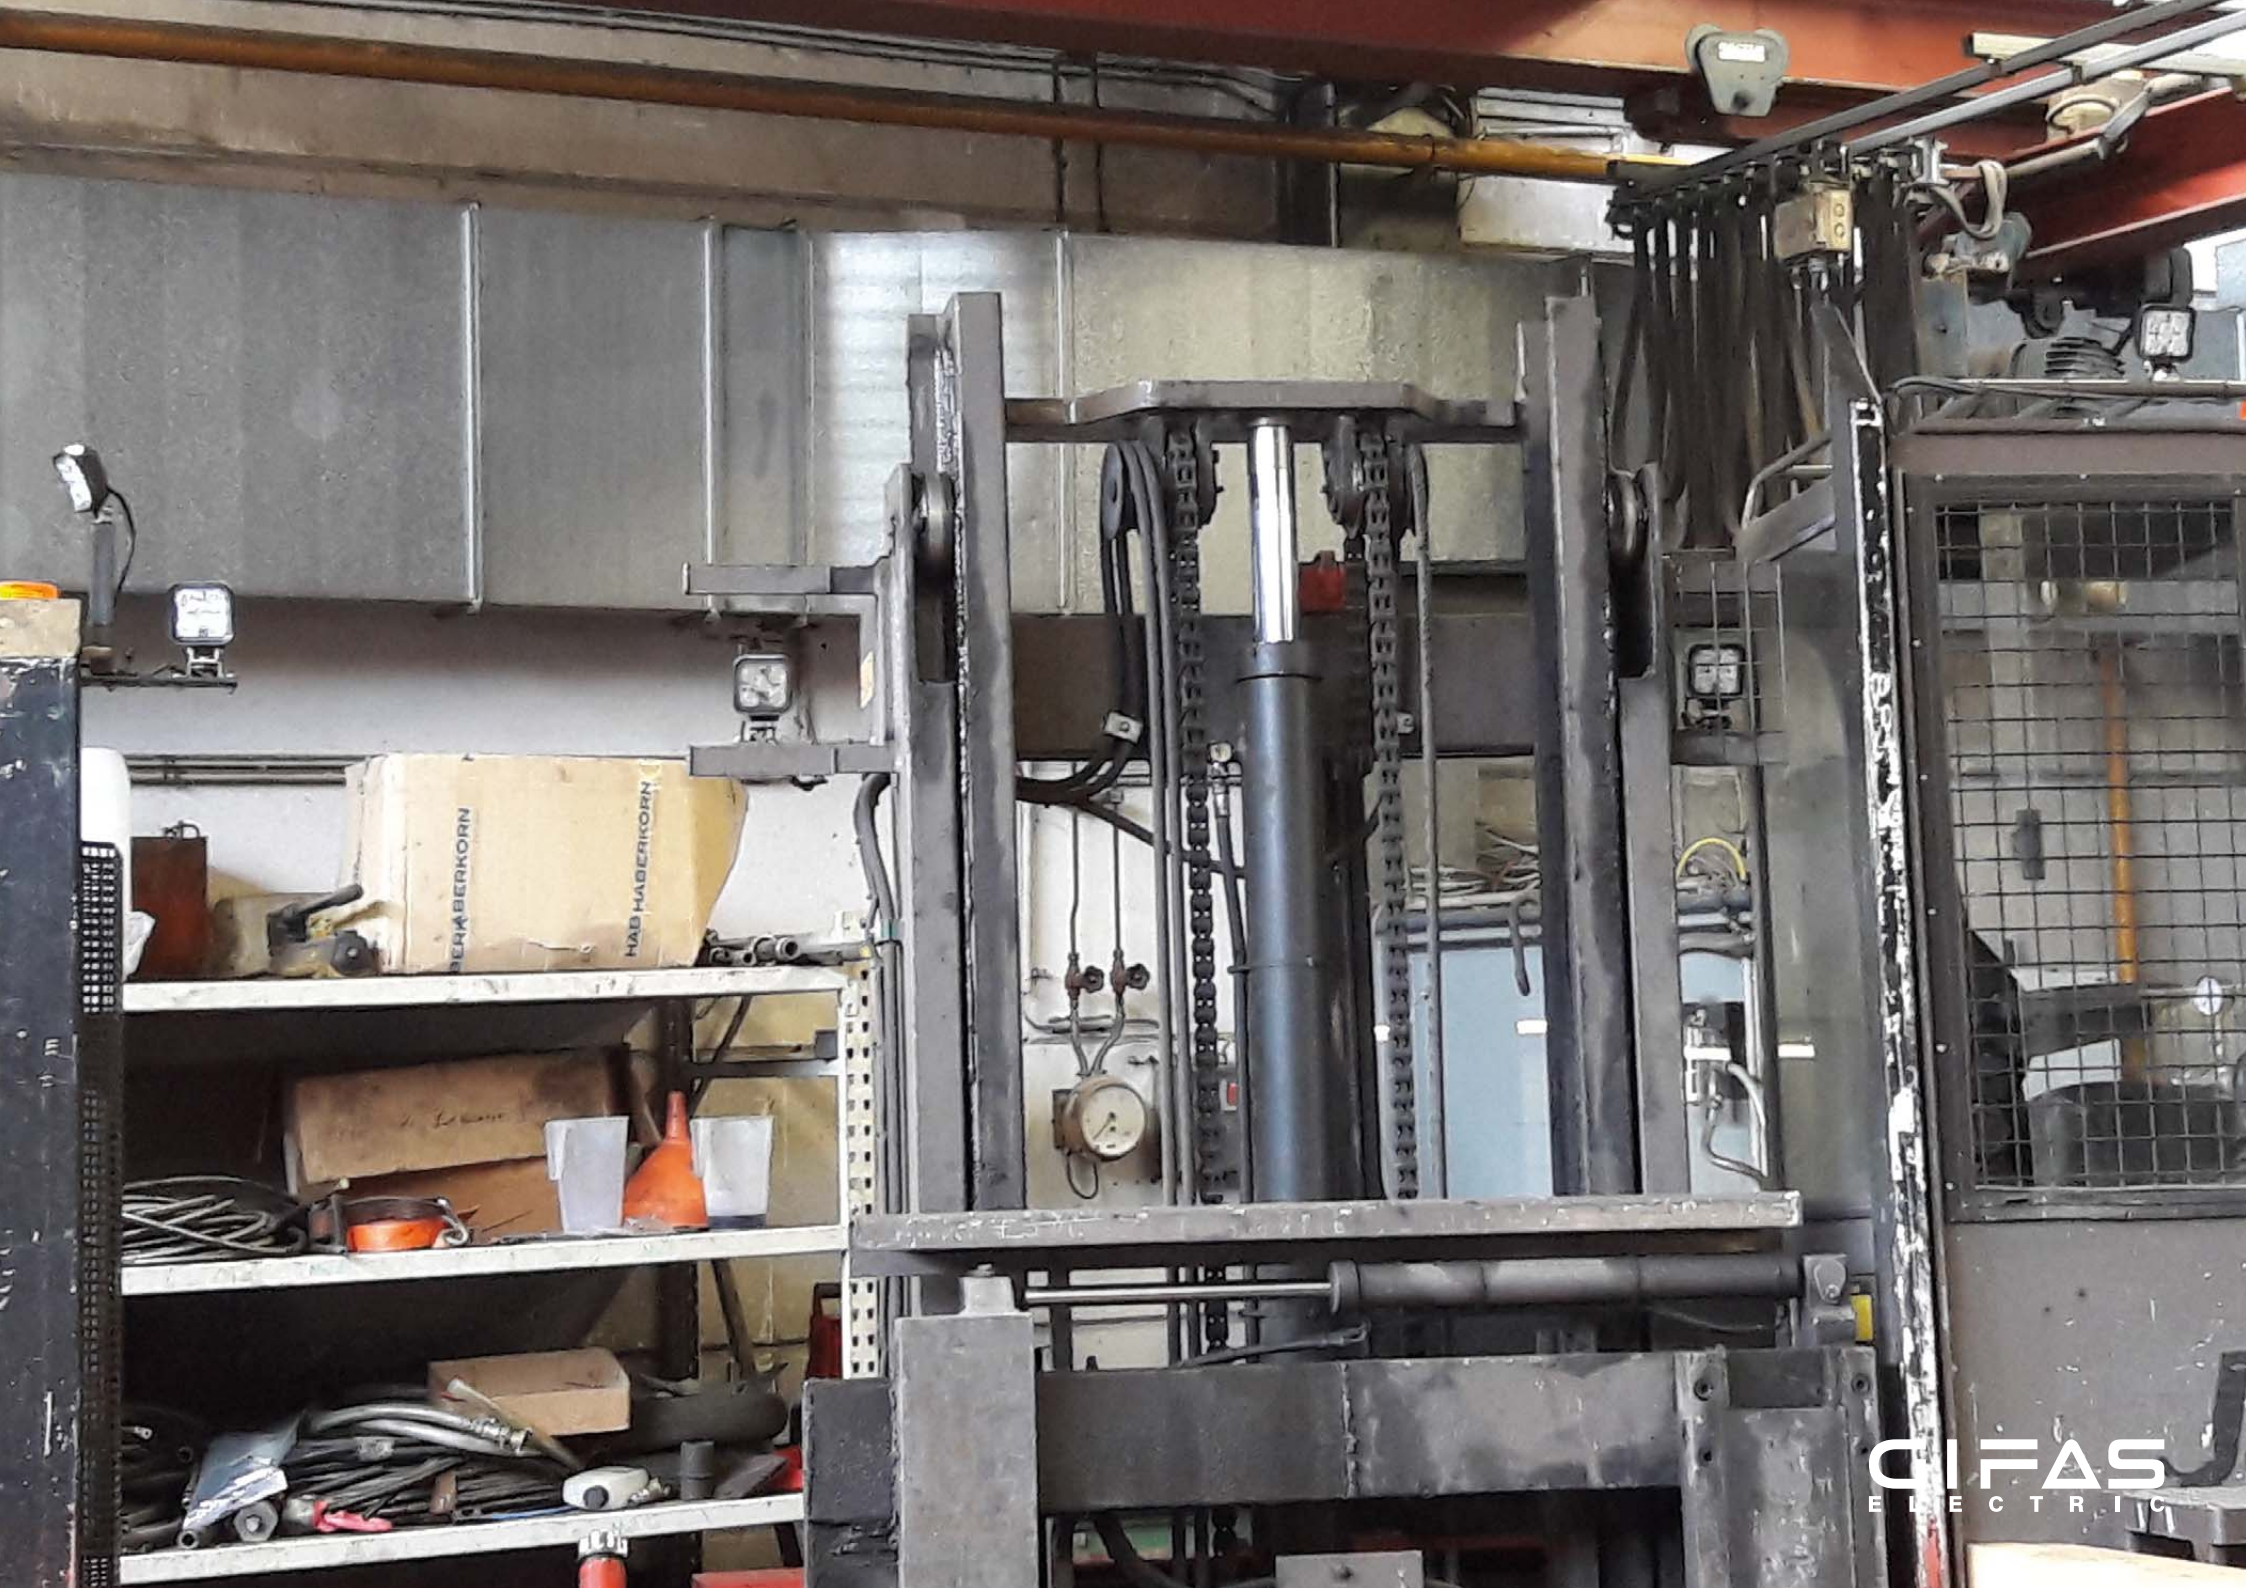

**CITYGATE**  
living

332 GEFÖRDERTE  
MIETWOHNUNGEN

[www.citygate.at](http://www.citygate.at)

**T 01 - 205 770**

**CITYGATE**  
living  
GEFÖRDERTE MIETWOHNUNGEN  
www.citygate.at  
T 01-512 78 90-412

**GIFAS**  
ELECTRIC