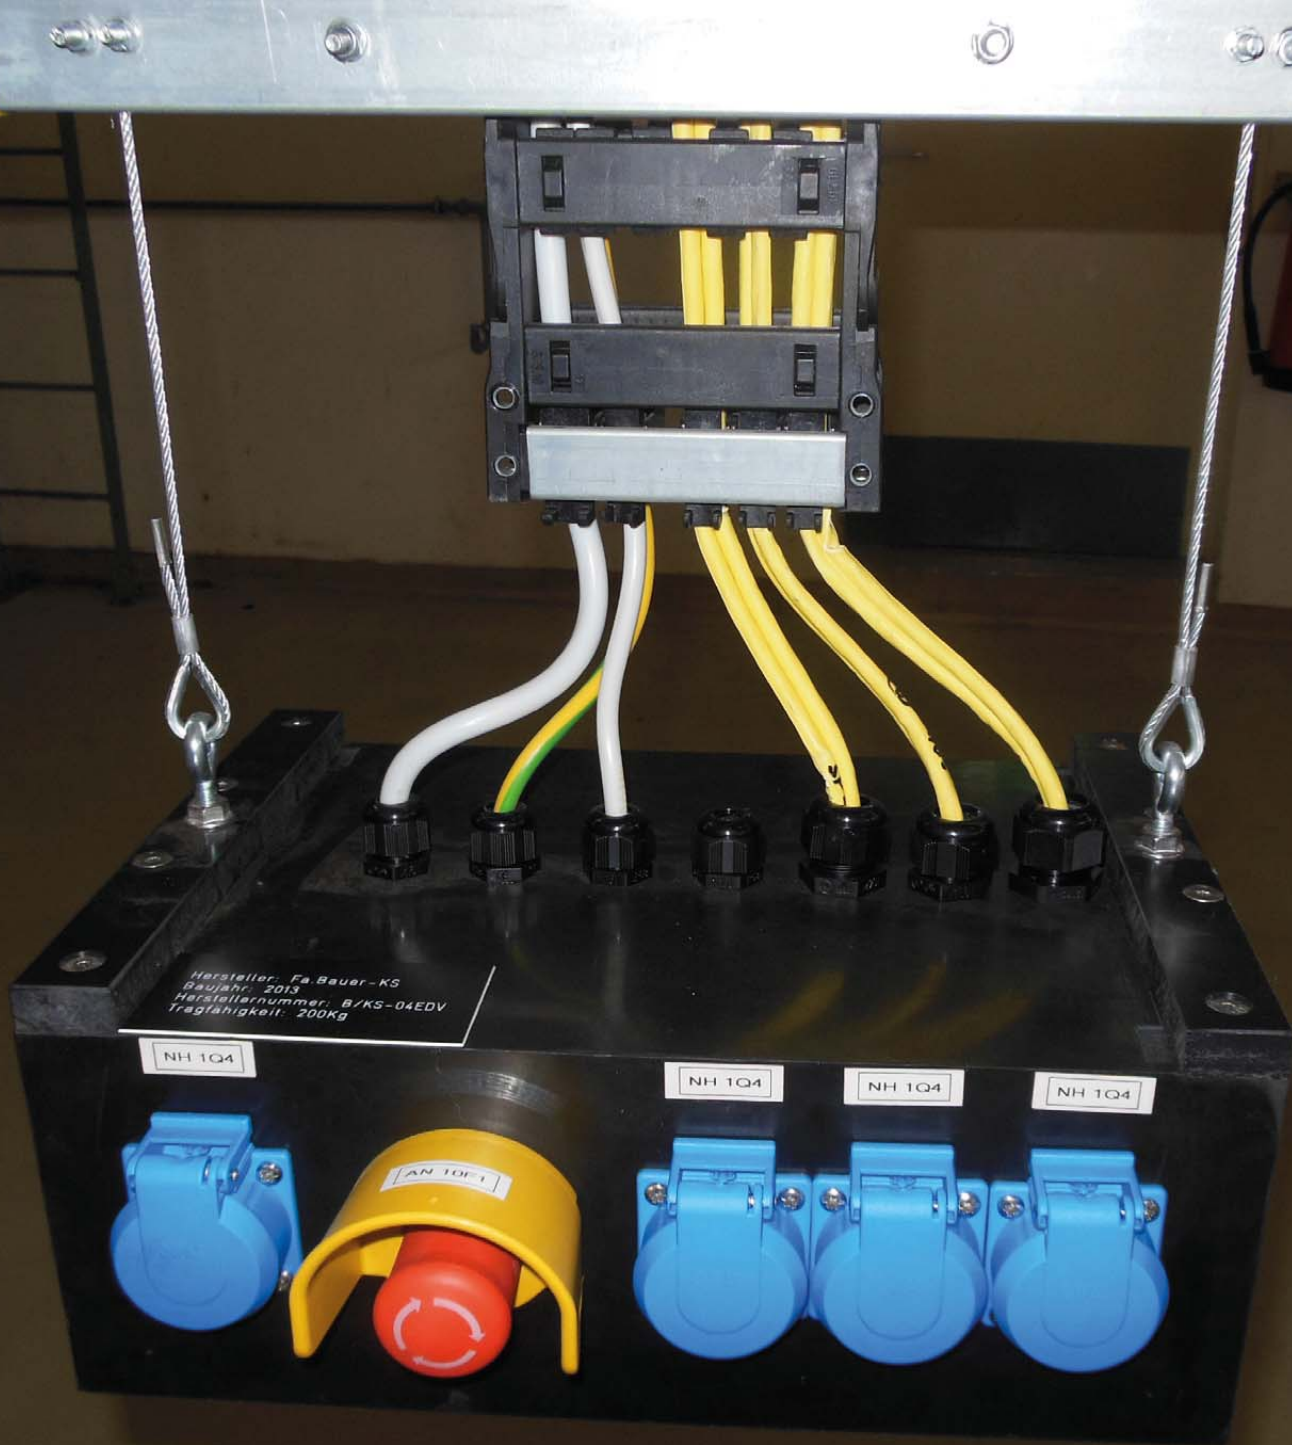

**GIFAS**  
ELECTRIC

Achtung!  
Spannung!  
Geißt vor dem Öffnen  
Warnhinweise beachten!

Über Trenntrafo 230V  
2. 2 2 2 2

FYP 7800

230V 24V

Trafo 230V  
Trafo 24V

Achtung!  
Spannung!  
Geißt vor dem Öffnen  
Warnhinweise beachten!

Hersteller: Fa. Bauer-KS  
Baujahr: 2013  
Herstellernummer: B/KS-04EDV  
Tragfähigkeit: 200Kg

NH 1Q4

NH 1Q4

NH 1Q4

NH 1Q4

AN 10E1

23 P1 24

21 P1 22