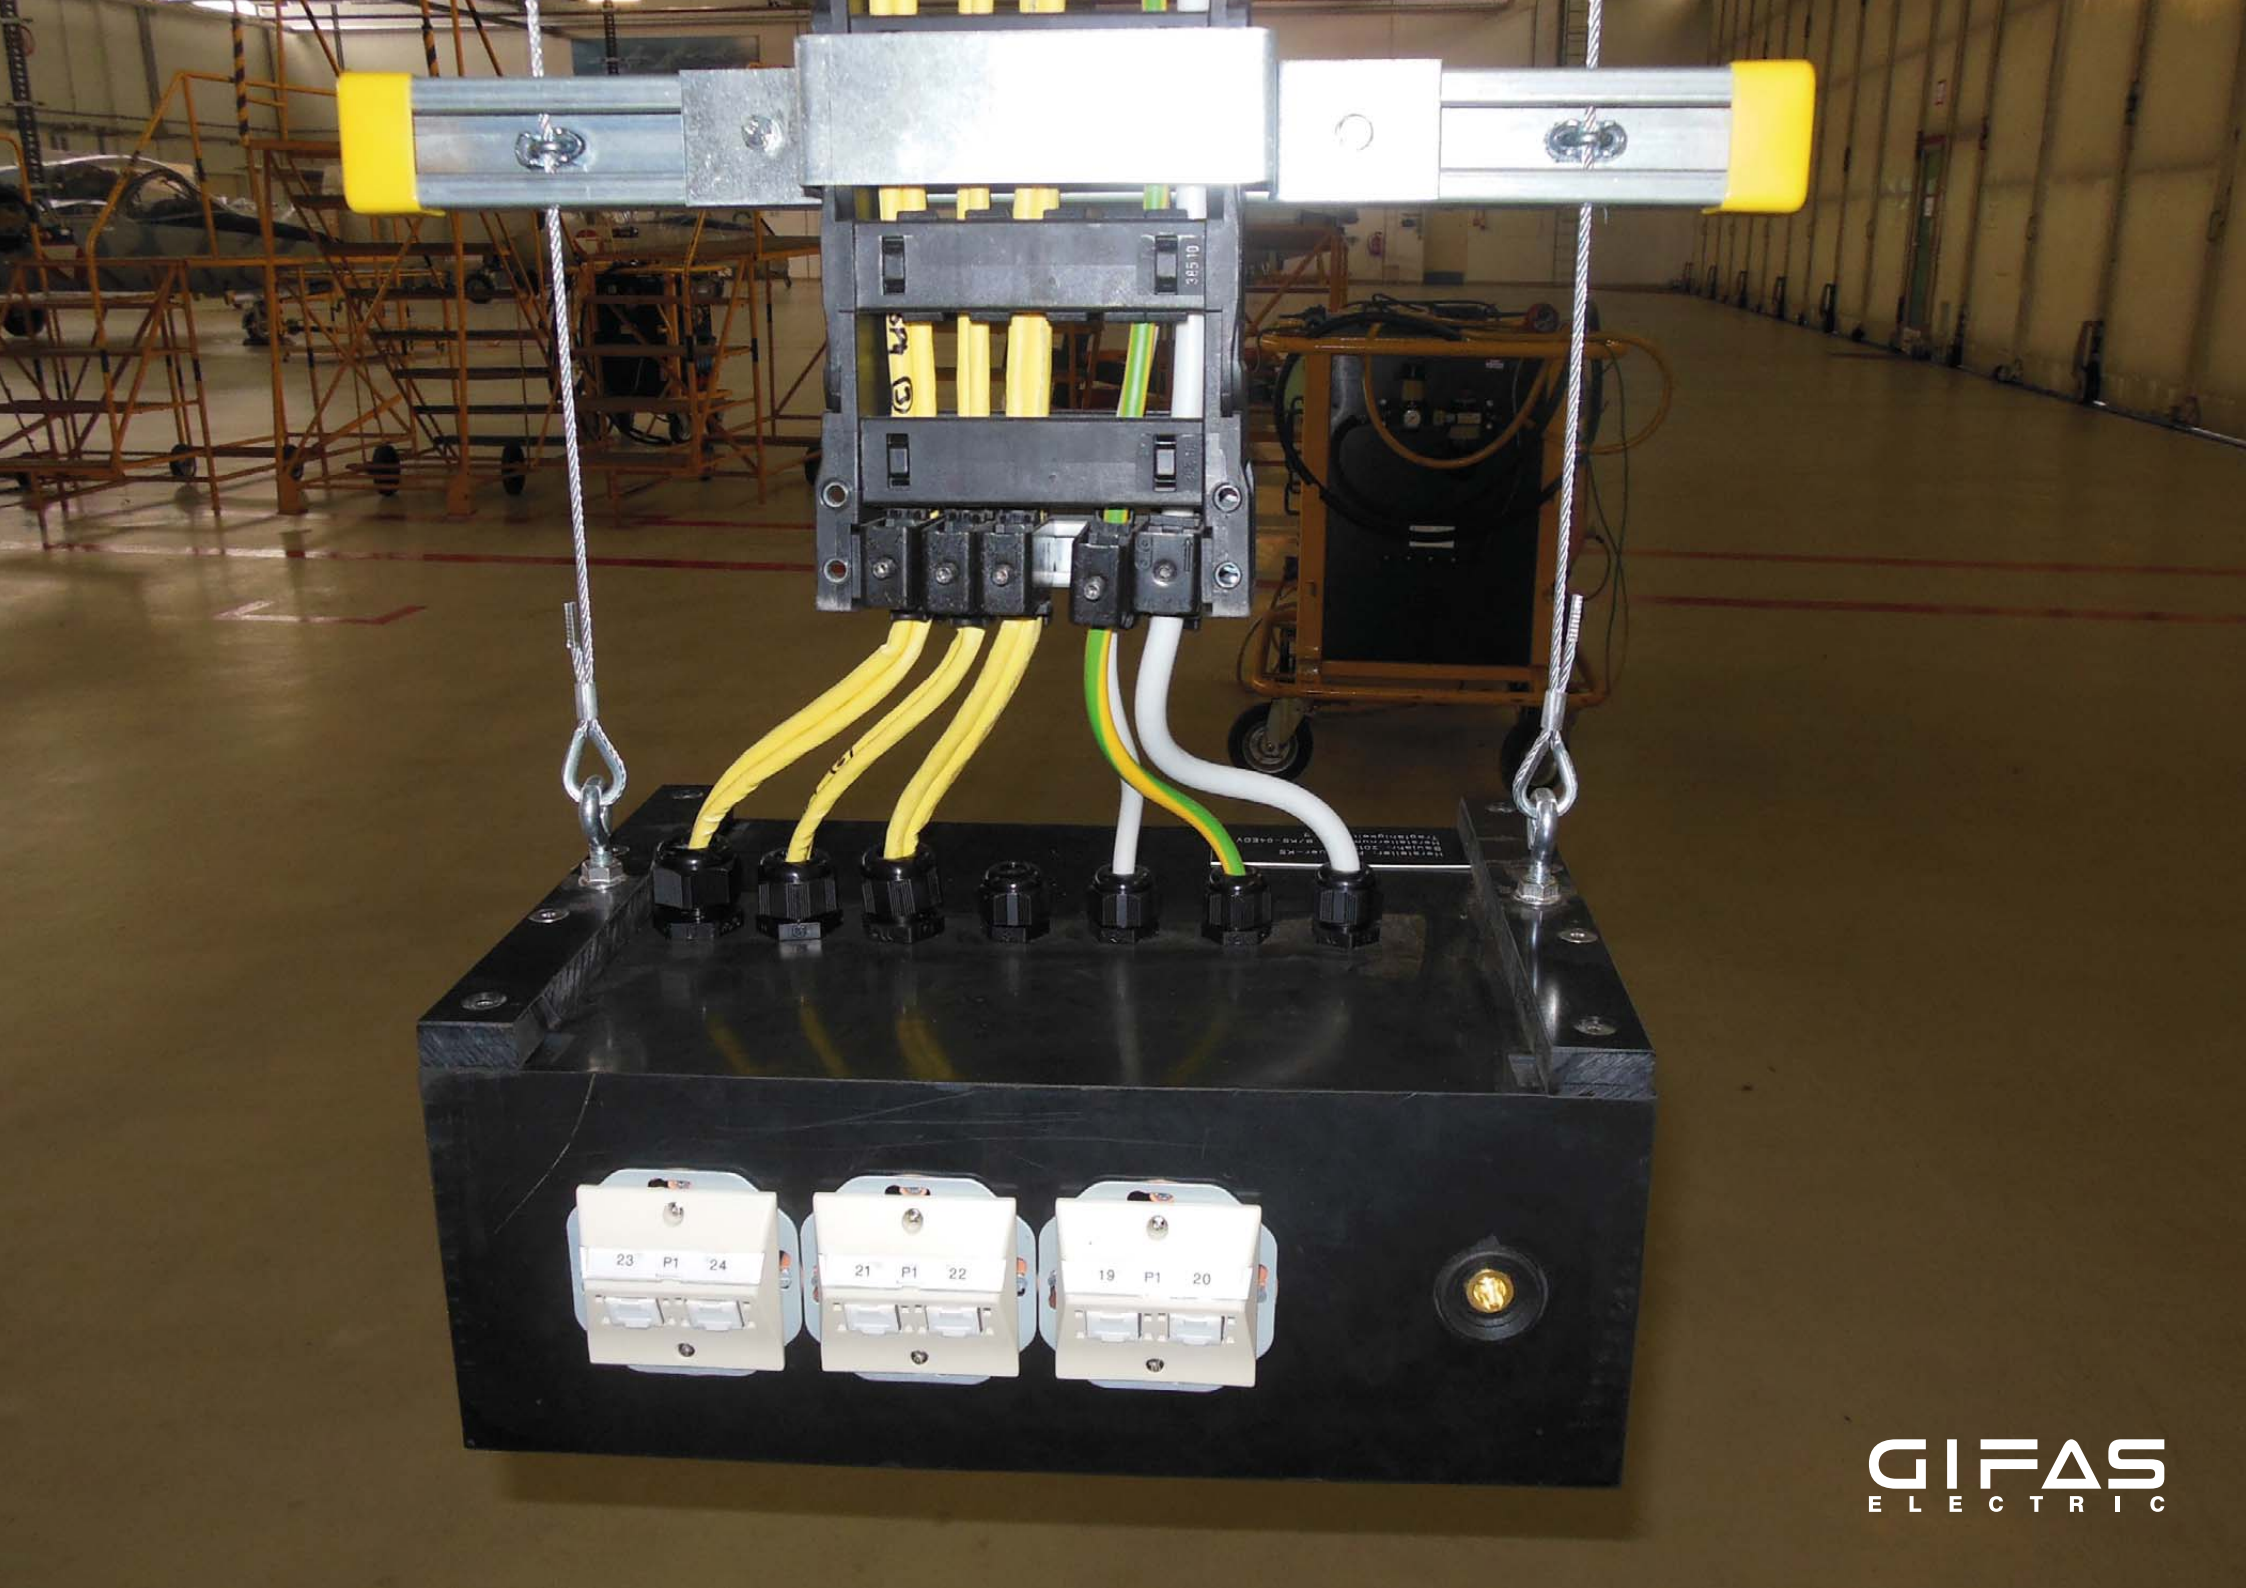

**GIFAS**  
ELECTRIC

Achtung!  
Spannung!  
Geißt vor dem Öffnen  
Warnhinweise beachten!

Über Trenntrafo 230V  
2. 2 2 2 2

FYP 7800

230V 24V

Trafo 230V  
Trafo 24V

Achtung!  
Spannung!  
Geißt vor dem Öffnen  
Warnhinweise beachten!

Hersteller: Fa. Bauer-KS  
Baujahr: 2013  
Herstellernummer: B/KS-04EDV  
Tragfähigkeit: 200Kg

NH 1Q4

NH 1Q4

NH 1Q4

NH 1Q4

AN 10E1

23 P1 24

21 P1 22