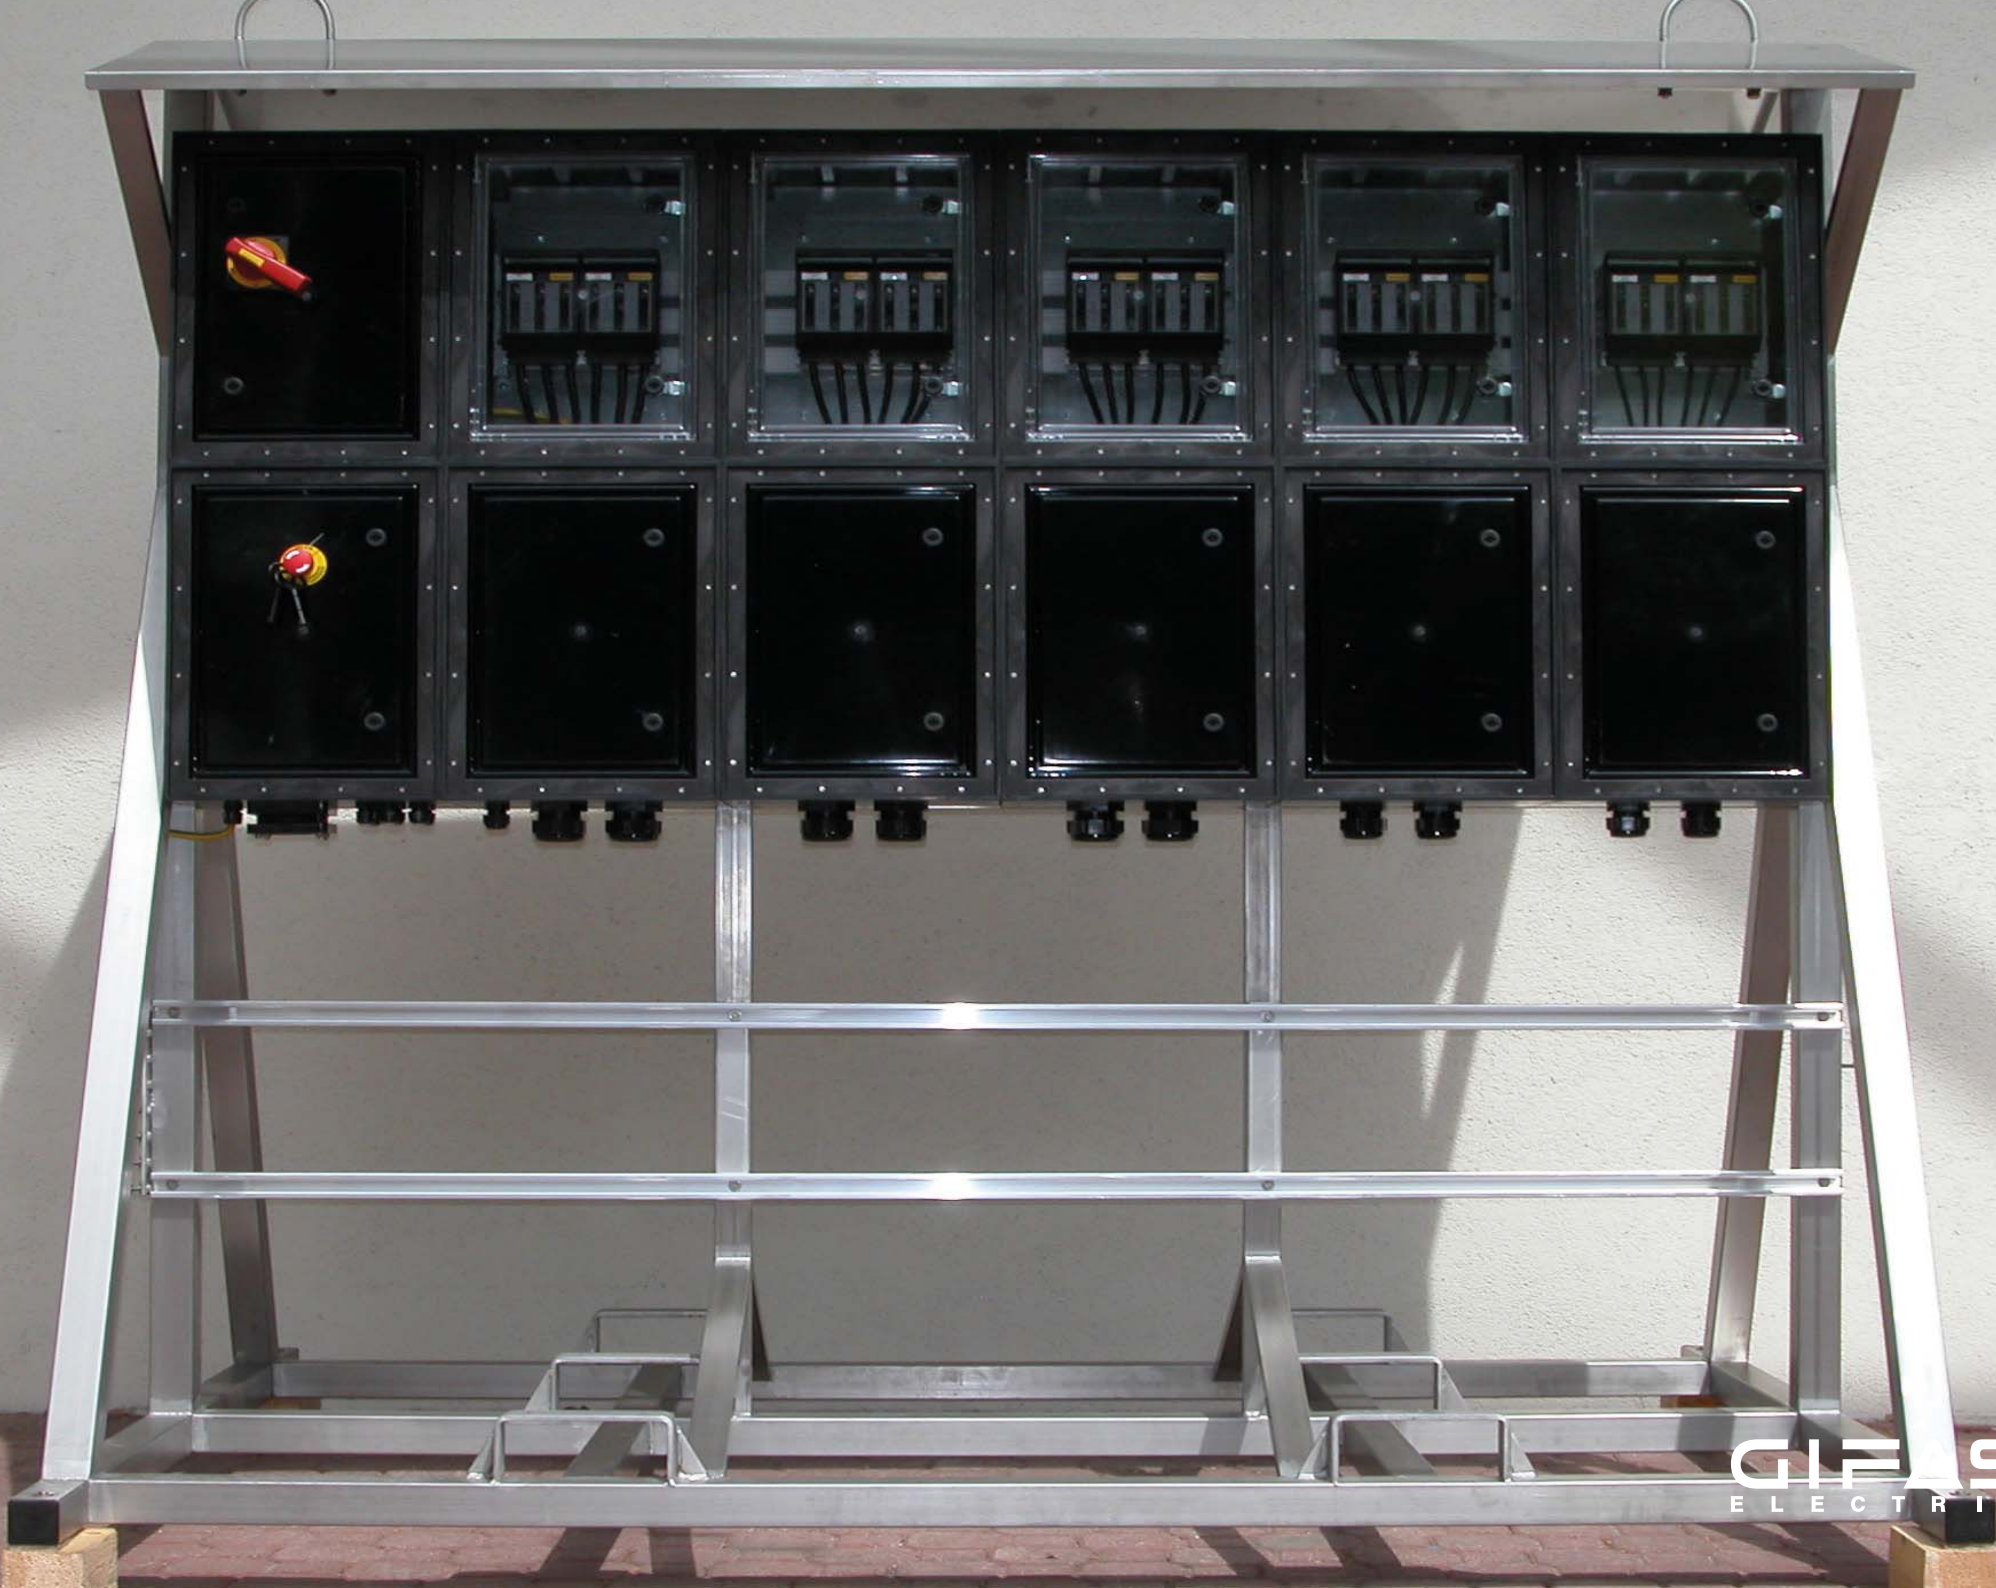

PALFINGER

Könz

KR 34  
1176  
059 800

GIFAS  
ELECTRIC

**GIFAS**  
ELECTRIC

ATTENTION  
Shock and burn hazard  
Improper wiring can  
cause fire or death.  
See instructions for  
proper wiring.

L2

IP65

tiroler  
wasser  
kraft

Achtung!  
Berührt nicht die offenen  
Anschlüsse!

AVE

Nr. 115

AVE

**Fronius**  
www.geraetetechnik.at

5533/00550-1AS  
5533/00550-1AS

ND

RANDWAN

Abführung  
u. Genokühler

=52.401-SS  
Kondensatpumpe 1

=52.402-SS  
Kondensatpumpe 2

=52.403-SS  
Kondensatpumpe 3

=52.416-SS  
Kühlmittel 1 Co- und Gegenström

=52.417-SS  
Kühlmittel 1 Co- und Gegenström