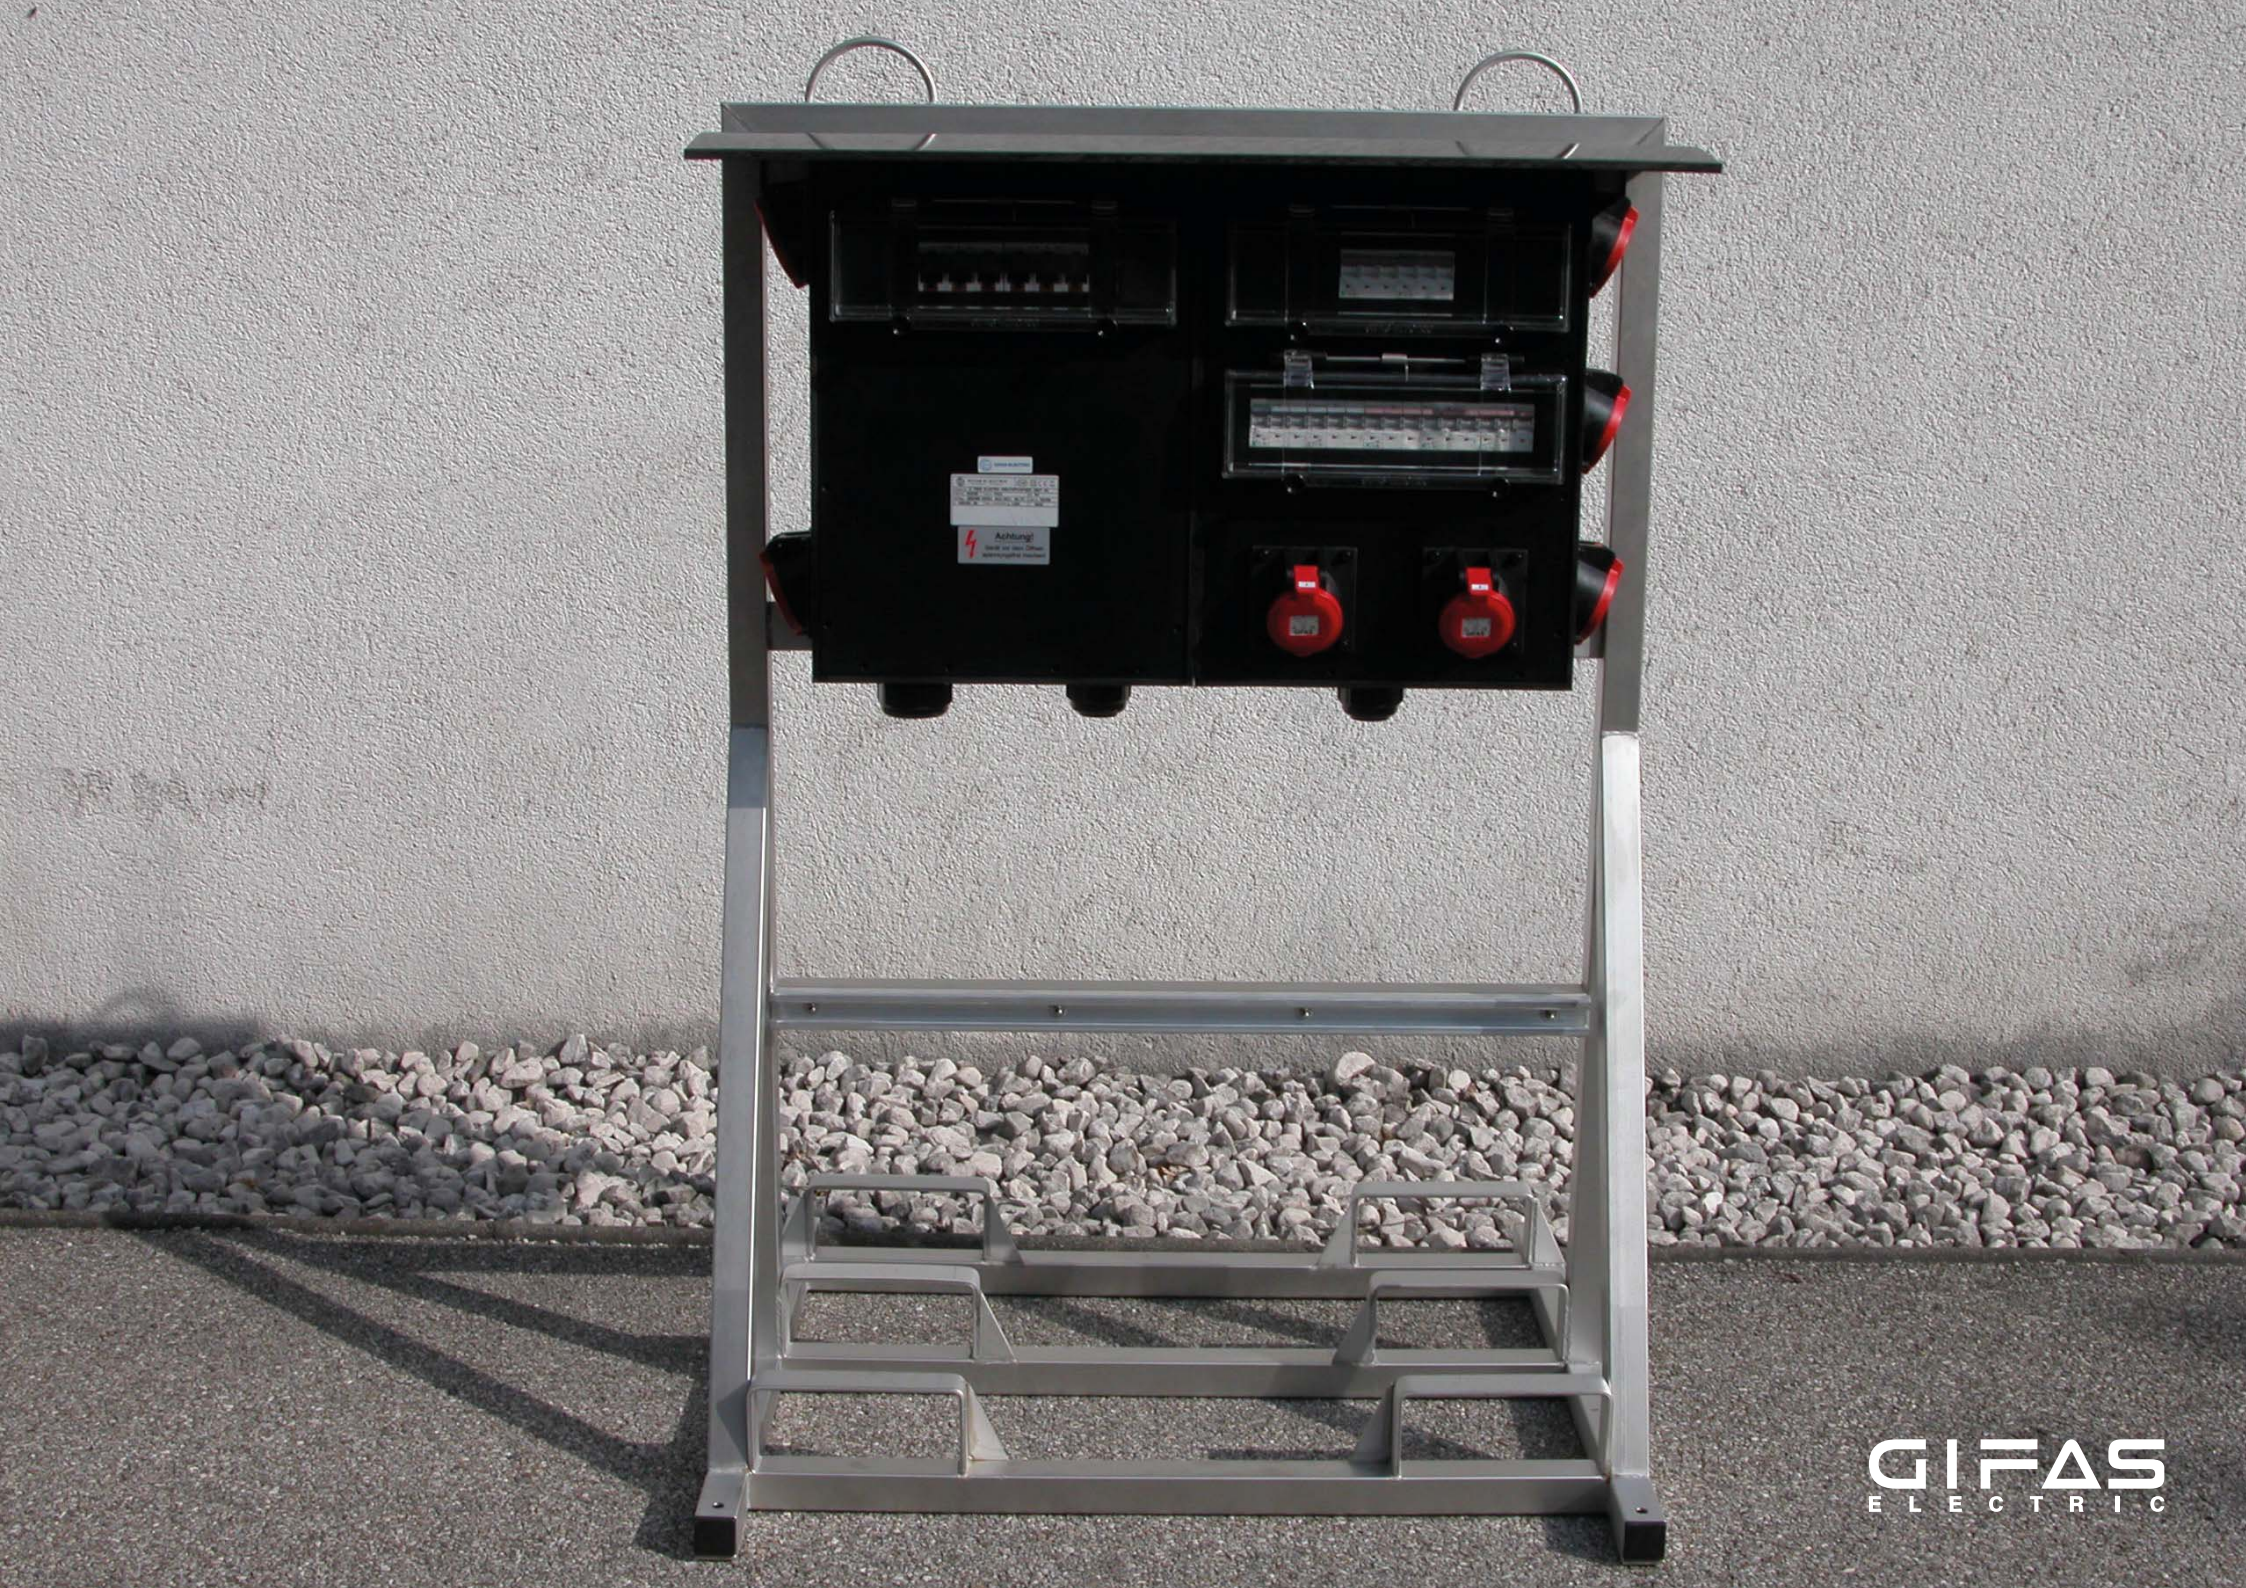

PALFINGER

Könz

KR 34  
1176  
059 800

GIFAS  
ELECTRIC

**GIFAS**  
ELECTRIC

ATTENTION  
Shock and burn hazard  
Improper wiring can  
cause fire or death.  
See instructions for  
proper wiring.

L2

IP65

tiroler  
wasser  
kraft

Achtung!  
Berührt nicht die offenen  
Anschlüsse!

AVE

Nr. 115

AVE

**Fronius**  
www.geraetetechnik.at

5533/00550-1AS  
5533/00550-1AS

ND