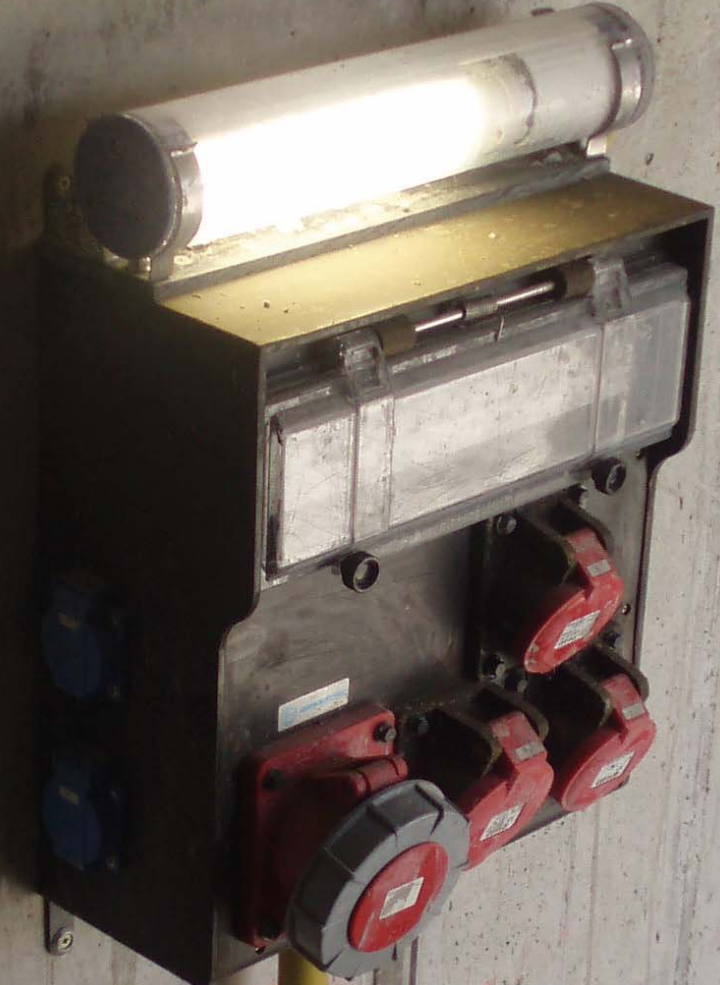

Modul: 78004 Norm: IEC60439-1/4 Nr: 54

Art-Nr: 258670/0002Z 0341 0103 05/06 Typ: 32184

V: 400V/3N Max. Stromvermögen: 630 I_n: 500A

L2

E001CBZ1101

E001AWD11002

GIFAS-ELECTRIC

Sicherheitsschalter
08 023 M1

Sicherheitsschalter
08 021 M1

Sicherheitsschalter
08 017 M1

Sicherheitsschalter
08 015 M3

Sicherheitsschalter
08 015 M1

Sicherheitsschalter
08 014 M5

Sicherheitsschalter
08 014 M3

Sicherheitsschalter
08 014 M1