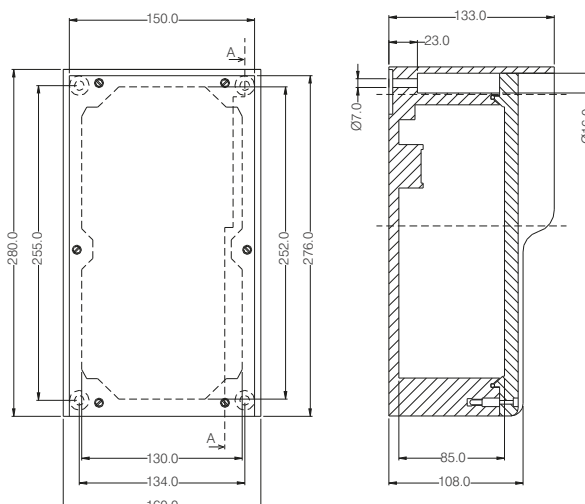

Technické údaje

Šírka x výška x hĺbka	160 x 280 x 133 mm (rozmery bez vstavaných častí)
Krabica	celogumová, konštrukčný rad 7250
Prístup	2/káblové priechodky M20 (1x so zaslepovacou zátkou) 2/káblové priechodky M32 2/tieniace svorky na Ø 10-20 mm
Model	1/vypínač 3-pólový, páčka červená (možnosť uzamknutia max. pomocou 3 zámkov) AC-21A 80A, AC-23A 37kW, 400V, AC-23A 18,5kW 690V vrátane 2 pomocných kontaktov, 1 spínací + 1 rozspínací
Krytie	IP 65

Obj. č.	Číslo výrobku
78659	7250.ZPA.18,5KW.M32.FU

Iné dimenzované spínacie výkony na požiadanie!

Všetky vstavané časti, aj tie, ktoré boli poskytnuté z vašej strany, môže naša výroba zapracovať do krabice podľa vášho výberu.

Vrátane individuálneho gravírovania (max. 20 znakov).