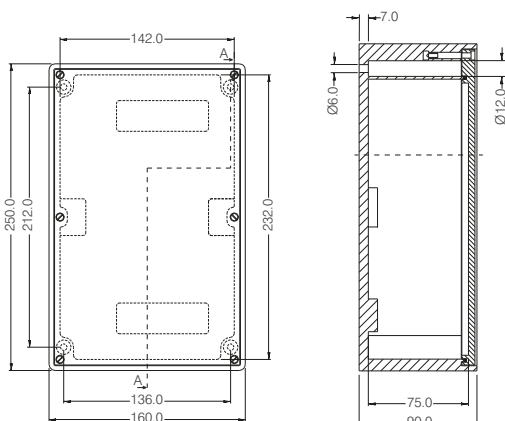

Hlavné vypínače

Technické údaje

Šírka x výška x hĺbka	160 x 250 x 90 mm (rozmery bez vstavaných častí)
Krabica	celogumová, konštrukčný rad 2516
Prístup	2/káblové priechodky M25
Model	1/vypínač 3-pólový, páčka čierna (možnosť uzamknutia max. pomocou 3 zámkov) AC-21A 25A, AC-23B 7,5kW 690V
Krytie	IP 65

Obj. č.	Číslo výrobku
48620	2516.1KG20B.T103.2M25

Iné dimenzované spínacie výkony na požiadanie!

Všetky vstavané časti, aj tie, ktoré boli poskytnuté z vašej strany, môže naša výroba zapracovať do krabice podľa vášho výberu.

Vrátane individuálneho gravírovania (max. 20 znakov).

Bezpečnostné vypínače

Technické údaje

Šírka x výška x hĺbka	160 x 280 x 133 mm (rozmery bez vstavaných častí)
Krabica	celogumová, konštrukčný rad 7250
Prístup	2/káblové priechodky M20 (1x so zaslepovacou zátkou) 2/káblové priechodky M32 2/tieniace svorky na Ø 10-20 mm
Model	1/vypínač 3-pólový, páčka červená (možnosť uzamknutia max. pomocou 3 zámkov) AC-21A 80A, AC-23A 37kW, 400V, AC-23A 18,5kW 690V vrátane 2 pomocných kontaktov, 1 spínací + 1 rozspínací
Krytie	IP 65

Obj. č.	Číslo výrobku
78659	7250.ZPA.18,5KW.M32.FU

Iné dimenzované spínacie výkony na požiadanie!

Všetky vstavané časti, aj tie, ktoré boli poskytnuté z vašej strany, môže naša výroba zapracovať do krabice podľa vášho výberu.

Vrátane individuálneho gravírovania (max. 20 znakov).