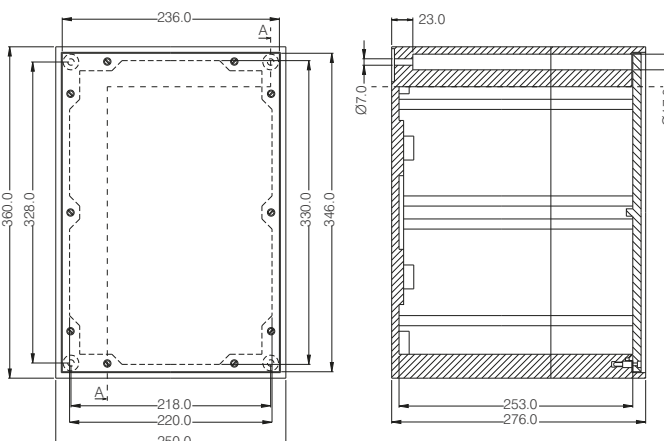

Ovládacie rozvádzače so zabudovaným hlavným núdzovým vypínačom

Technické údaje

Šírka x výška x hĺbka	250 x 360 x 133 mm (rozmery bez vstavaných častí)
Krabica	celogumová, konštrukčný rad 3800
Prístup	2/káblové priechodky M20 2/káblové priechodky M32
Model	1/vypínač 3-pólový, páčka červená/žltá (možnosť uzamknutia max. pomocou 3 zámok) AC-21A 32A, AC-23B 11kW 690V vrátane 2/pomocných kontaktov 1/ovládacie tlačidlo: ŠTART-VPRAVO 1/ovládacie tlačidlo: ŠTART-VĽAVO 1/ovládacie tlačidlo: STOP prepojenie na svorky pripravené na zapojenie
Krytie	IP 65

Obj. č.	Číslo výrobku
47840	3800.ANTRIEB.093

Iné dimenzované spínacie výkony na požiadanie!

Všetky vstavané časti, aj tie, ktoré boli poskytnuté z vašej strany, môže naša výroba zapracovať do krabice podľa vášho výberu.

Vrátane individuálneho gravírovania (max. 20 znakov).

Hlavné vypínače-sieťové vypínače

Technické údaje

Šírka x výška x hĺbka	250 x 360 x 276 mm (rozmery bez vstavaných častí)
Krabica	celogumová, konštrukčný rad 3900
Prístup	1/káblová priechodka M25 2/káblové priechodky M40
Model	1/vypínač 3-pólový, páčka čierna (možnosť uzamknutia max. pomocou 3 zámok) AC-21A 150A, AC-23A 75kW 400V Vývod je uzemnený v nulovej polohe
Krytie	IP 65

Obj. č.	Číslo výrobku
48706	3900.RECHENREINIGUNG

Iné dimenzované spínacie výkony na požiadanie!

Všetky vstavané časti, aj tie, ktoré boli poskytnuté z vašej strany, môže naša výroba zapracovať do krabice podľa vášho výberu.

Vrátane individuálneho gravírovania (max. 20 znakov).