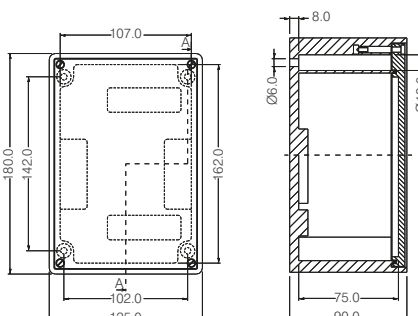

Hlavné vypínače-sieťové vypínače

Technické údaje

Šírka x výška x hĺbka	125 x 180 x 90 mm (rozmery bez vstavaných častí)
Krabica	celogumová, konštrukčný rad 1812
Prístup	2/káblové priechodky M20
Model	1/vypínač 3-pólový, páčka čierna (možnosť uzamknutia max. pomocou 3 zámok) AC-21A 20A, AC-23B 5,5kW 690V
Krytie	IP 65

Obj. č.	Číslo výrobku
48619	1812.KG10B.T103.2M20

Iné dimenzované spínacie výkony na požiadanie!

Všetky vstavané časti, aj tie, ktoré boli poskytnuté z vašej strany, môže naša výroba zapracovať do krabice podľa vášho výberu.

Vrátane individuálneho gravírovania (max. 20 znakov).