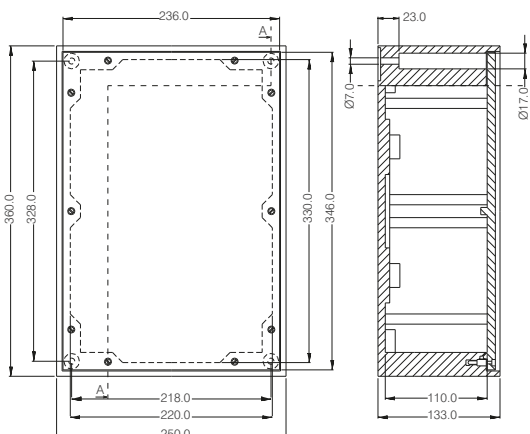

Technické údaje

Šírka x výška x hĺbka	250 x 360 x 133 mm (rozmery bez vstavaných častí)
Krabica	celogumová, konštrukčný rad 3800
Prístup	2/káblové priechodky M20 2/káblové priechodky M32
Model	1/vypínač 3-pólový, páčka červená/žltá (možnosť uzamknutia max. pomocou 3 zámok) AC-21A 32A, AC-23B 11kW 690V vrátane 2/pomocných kontaktov 1/ovládacie tlačidlo: ŠTART-VPRAVO 1/ovládacie tlačidlo: ŠTART-VĽAVO 1/ovládacie tlačidlo: STOP prepojenie na svorky pripravené na zapojenie
Krytie	IP 65

Obj. č.	Číslo výrobku
47840	3800.ANTRIEB.093

Iné dimenzované spínacie výkony na požiadanie!

Všetky vstavané časti, aj tie, ktoré boli poskytnuté z vašej strany, môže naša výroba zapracovať do krabice podľa vášho výberu.

Vrátane individuálneho gravírovania (max. 20 znakov).