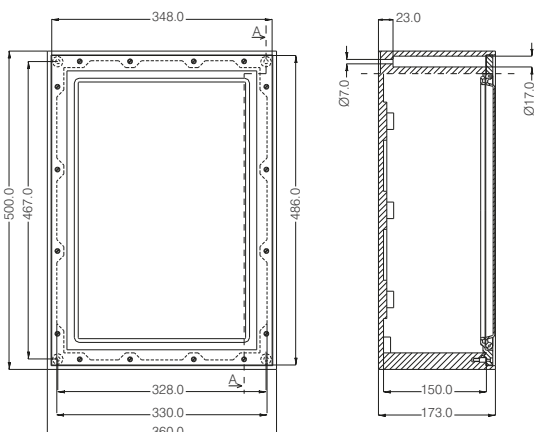

Technické údaje

Šírka x výška x hĺbka	360 x 500 x 173 mm (rozmery bez vstavaných častí)
Krabica	celogumová, konštrukčný rad 7900 s dvierkami
Prístup	2/káblové priechodky M20 2/káblové priechodky M40
Model	1/vypínač 3-pólový, páčka červená/žltá (možnosť uzamknutia max. pomocou 3 zámok) AC-21A 100A, AC-23B 37kW 400V vrátane 2/pomocných kontaktov 1/ovládacie tlačidlo: ŠTART 1/ovládacie tlačidlo: STOP prepojenie na svorky pripravené na zapojenie
Krytie	IP 54

Obj. č.	Číslo výrobku
48707	7900.T.MOTOR.30KW

Iné dimenzované spínacie výkony na požiadanie!

Všetky vstavané časti, aj tie, ktoré boli poskytnuté z vašej strany, môže naša výroba zapracovať do krabice podľa vášho výberu.

Vrátane individuálneho gravírovania (max. 20 znakov).