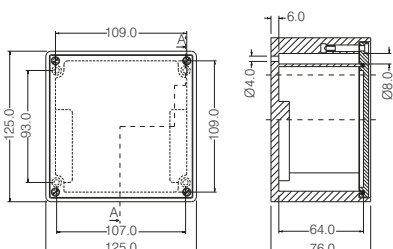

Núdzové vypínače

Technické údaje

Šírka x výška x hĺbka	125 x 125 x 76 mm (rozmery bez vstavaných častí)
Krabica	celogumová, konštrukčný rad 1212
Prístup	1/káblová priechodka M20
Model	1/núdzový vypínač so zaistením (v ponuke aj núdzový vypínač so zámkom) Kontakty: 1 ROZPOJOVACÍ KONTAKT
Krytie	IP 65

Obj. č.	Číslo výrobku
66806	1212.NOT-AUS.1Ö.1M20.IP65

Všetky vstavané časti, aj tie, ktoré boli poskytnuté z vašej strany, môže naša výroba zapracovať do krabice podľa vášho výberu.

Vrátane individuálneho gravírovania (max. 20 znakov).