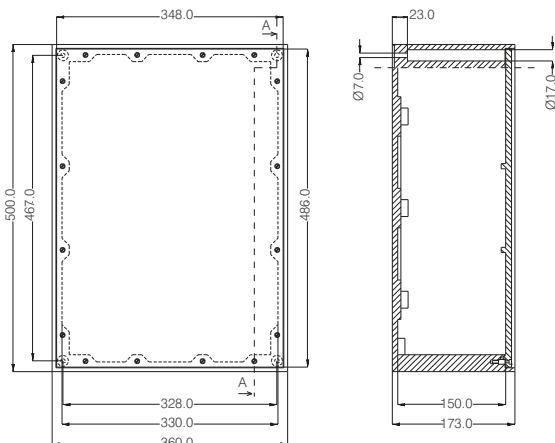

Kombinácia hlavných vypínačov s integrovanými pracovnými zásuvkami

Technické údaje

Šírka x výška x hĺbka	360 x 500 x 173 mm (rozмеры bez vstavaných častí)
Krabica	celogumová, konštrukčný rad 7900 (1 makrolonový kryt s 17 jednotkami delenia)
Prístup	1/káblková priechodka M16 3/kábllové priechodky M20 2/kábllové priechodky M32
Model	1/vypínač hlavného prúdu 3-pólový, páčka čierna (možnosť uzamknutia max. pomocou 3 zámkov) AC-21A 25A, AC-23A 15kW 400V 1/vypínač pomocného prúdu 2-pólový, páčka čierna (možnosť uzamknutia max. pomocou 3 zámkov) AC-21A 20A, AC-23A 3,7kW 230V Vývody sú uzemnené v nulovej polohe
Pracovné zásuvky	1/zásuvka 230V, 16A 1/zásuvka CEE 5x32A 400V chránená príslušným ističom a prúdovým chráničom
Krytie	IP 44 (možné do IP 65)

Obj. č.	Obj. č. F&B	Číslo výrobku
48708	85050	7900.LASTENAUFZUG

Iné dimenzované spínacie výkony na požiadanie!

Všetky vstavané časti, aj tie, ktoré boli poskytnuté z vašej strany, môže naša výroba zapracovať do krabice podľa vášho výberu.

Vrátane individuálneho gravírovania (max. 20 znakov).

Bezpečnostné vypínače

Technické údaje

Šírka x výška x hĺbka:	500 x 720 x 173 mm (rozмеры bez vstavaných častí)
Krabica:	celogumová, konštrukčný rad 2x7900 s priesvitným krytom
Prístup:	2/kábllové priechodky M20 (1x so zaslepovacou zátkou) 2/kábllové priechodky M50
Model:	1/vypínač 3-pólový, páčka červená/žltá (možnosť uzamknutia max. pomocou 3 zámkov) AC-21A 200A, AC-23 110kW 400V, AC-23 200kW 690V vrátane 2 pomocných kontaktov, 1 spínací + 1 rozpínací 2/tieniace svorky na Ø 20-37 mm
Krytie:	IP 65

Obj. č.	Číslo výrobku
85608	2.7900.ZPA.190KW.2M50.FU

Iné dimenzované spínacie výkony na požiadanie!