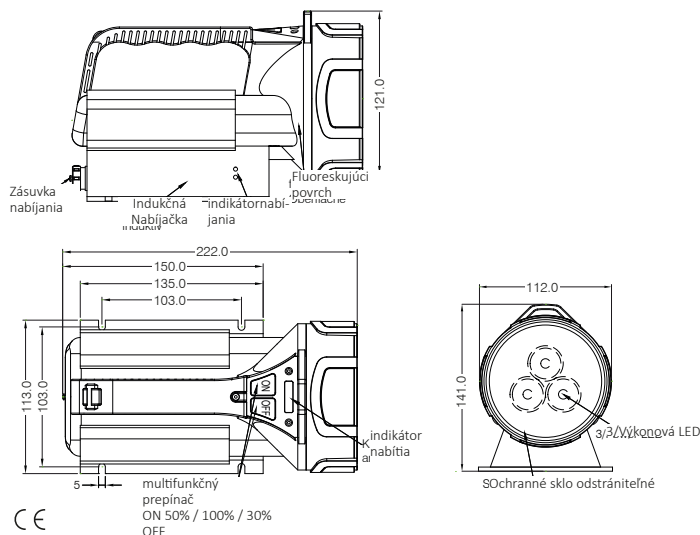

Technické údaje

Napájanie	Akumulátorom 6,4VDC 10Ah LiFePO4
Indukčné nabíjanie	19V 2A
Doba nabíjania	cca. 5 h
Zdroj svetla	3x LED 3W BA4° CREE XPG II 6.500K
Rôzne úrovne svetla	50%, 100% a 30%
Svetelný výkon	50% 400lm, 100% 750lm, 30% 250lm
Doba svietenia (pri 20°C)	50% 14 h, 100% 9 h, 30% 20 h
Krytie svetlo	IP66
Hmotnosť včítane akumulátora	1,15 kg
Rozmery D x Š x V	222 x 113 x 141 mm
Rozsah prevádzkových teplôt	-20°C až +45°C
Rozsah teplôt pre nabíjanie	+10°C až +30°C
Včítane nástennej indukčnej nabíjačky s adaptérom 230VAC a adaptérom 12 / 24VDC do zapalovača v aute	
Krytie Nástenná nabíjačka	IP20

G80RI		
Obj. č.	Číslo výrobu	Popis
840512	G80RI.LED3X3W.4°.6500K.LIFEPO4.10AH.12/24/230V	Súprava: Ručné svetidlo s aku LiFePO4 10Ah včítane nástennej indukčnej nabíjačky 12-24VDC/230VAC, včítane ramenného popruhu, ochranného a difúzneho krytu, IP66
840599	G80RI-MAGNETHALTER	Pogumovaný magnet so skrutkou M8 pre montáž na G80RI
840613	G80RI-STATIV.KUGELKOPF	Koncovka so skrutkou M8 pre statív
840608	G80RI-STATIV	Statív 54-200cm s čapom
840601	G80RI-SCHUTZSCHEIBE.ROT	Pripojiteľný ochranný štít červený