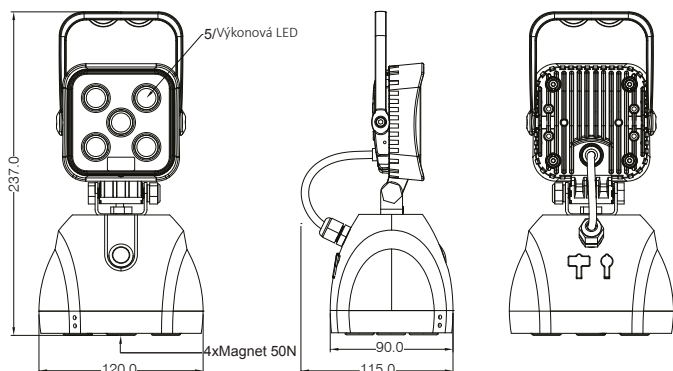

Obj. č. 840618