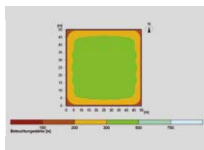

Distribúcia svetla

Rozloženie svetla GSL bolo navrhnuté tak, aby sa dosiahla rovnomernosť a homogénne osvetlenie aj na veľkých plochách.