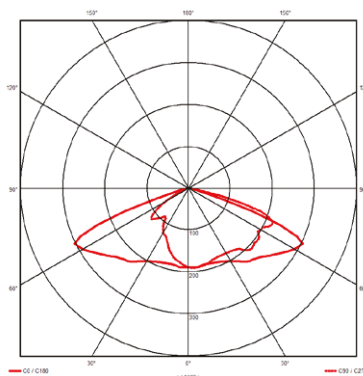

GSL GIFAS StreetLED 130x75°