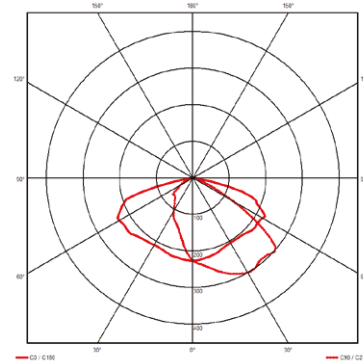

Bezpečnostná izolácia

Zosilnená izolácia zariadenia zaručuje, že náš GIFAS StreetLED je označený ochrannou triedou II.

GSL GIFAS StreetLED 140x50°

Distribúcia svetelnej intenzity pri 140x50°

Popis výrobku