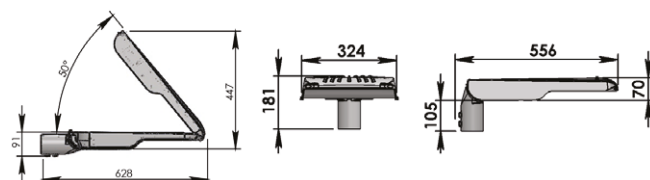

Dekoratívne a technické použitie, pouličné osvetlenie, osvetlenie ciest, osvetlenie parkovísk, osvetlenie priestorov a okolia ...
Vhodné pre všetky vonkajšie plochy, ktoré si vyžadujú plošné osvetlenie.

Farebná teplota 3.000K, pre stĺpy s Ø 60 mm		
Obj.č.	Číslo výrobku	Popis
138279	GSL.12LED.40W.130X75°.3000K.5836LM.DIMM.60MM	GIFAS StreetLED, 40W, 1-10V dimm, IP66, IK10
138281	GSL.24LED.75W.130X75°.3000K.11583LM.DIMM.60MM	GIFAS StreetLED, 75W, 1-10V dimm, IP66, IK10
138282	GSL.36LED.120W.130X75°.3000K.16850LM.DIMM.60MM	GIFAS StreetLED, 120W, 1-10V dimm, IP66, IK10
138283	GSL.48LED.150W.130X75°.3000K.23204LM.DIMM.60MM	GIFAS StreetLED, 150W, 1-10V dimm, IP66, IK10
138284	GSL.72LED.165W.130x75°.3000K.27440LM.DIMM.60MM	GIFAS StreetLED, 165W, 1-10V dimm, IP66, IK10

Farebná teplota 4.000K, pre stĺpy s Ø 60 mm		
Obj.č.	Číslo výrobku	Popis
137524	GSL.12LED.40W.130X75°.4000K.5836LM.DIMM.60MM	GIFAS StreetLED, 40W, 1-10V dimm, IP66, IK10,
137525	GSL.24LED.75W.130X75°.4000K.11583LM.DIMM.60MM	GIFAS StreetLED, 75W, 1-10V dimm, IP66, IK10,
137526	GSL.36LED.120W.130X75°.4000K.16850LM.DIMM.60MM	GIFAS StreetLED, 120W, 1-10V dimm, IP66, IK10,
137527	GSL.48LED.150W.130X75°.4000K.23204LM.DIMM.60MM	GIFAS StreetLED, 150W, 1-10V dimm, IP66, IK10,
137528	GSL.72LED.165W.130x75°.4000K.27440LM.DIMM.60MM	GIFAS StreetLED, 165W, 1-10V dimm, IP66, IK10,