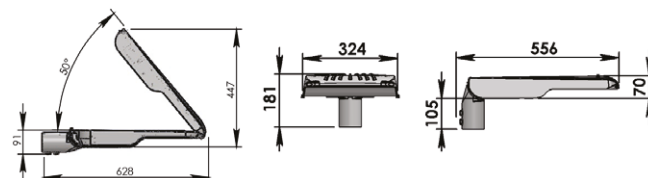

Farebná teplota 4.000K, pre stĺpy s Ø 60 mm

Obj.č.	Číslo výrobku	Popis
137519	GSL.12LED.40W.140X50°.4000K.5836LM.DIMM.60MM	GIFAS StreetLED, 40W, 1-10V dimm, IP66, IK10
137520	GSL.24LED.75W.140X50°.4000K.11583LM.DIMM.60MM	GIFAS StreetLED, 75W, 1-10V dimm, IP66, IK10
137521	GSL.36LED.120W.140X50°.4000K.16850LM.DIMM.60MM	GIFAS StreetLED, 120W, 1-10V dimm, IP66, IK10
137522	GSL.48LED.150W.140X50°.4000K.23204LM.DIMM.60MM	GIFAS StreetLED, 150W, 1-10V dimm, IP66, IK10
137523	GSL.72LED.165W.140X50°.4000K.27440LM.DIMM.60MM	GIFAS StreetLED, 165W, 1-10V dimm, IP66, IK10