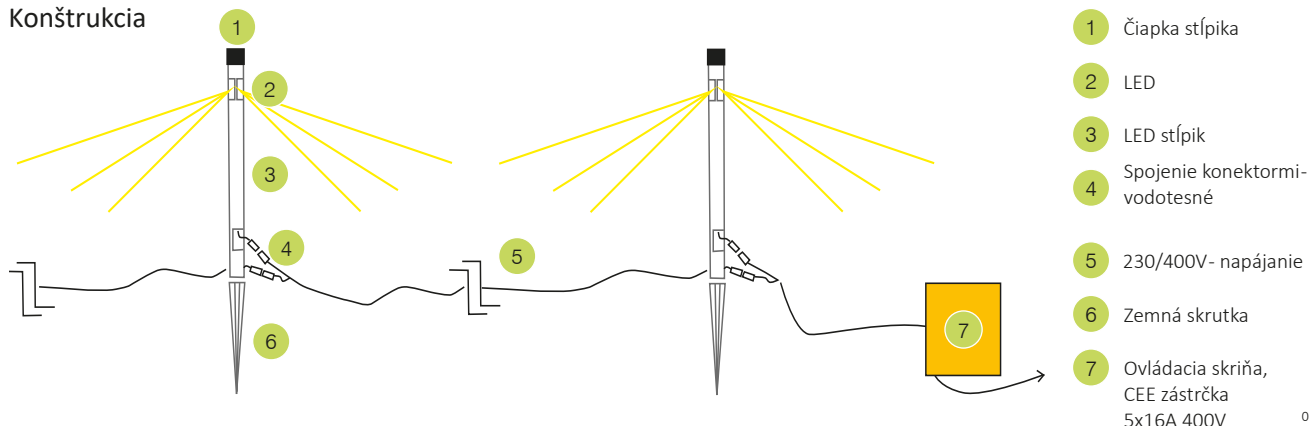

dobrodružnými konštrukciami. Táto éra sa teraz končí vďaka technológii WayLED.

Vyžarovací uhol / svetelný kónus

Okolie je osvetľované svetelným kužeľom približne 15 metrov (v oboch smeroch) a spĺňa požiadavky smernice o športovom zariadení EN-12193. To znamená, že v triede osvetlenia III (školské a voľnočasové športy) je priemerná

intenzita osvetlenia = 3 lx, pri Ehim: Ehav = 0,1.

Kvalita

Komponenty sú vyberané podľa najvyšších kvalitatívnych požiadaviek: alumíniové stožiare, taktiež vysokokvalitné káble, LEDky a elektronika od renomovaných výrobcov.

Oblasti aplikácie

Trate bežeckého lyžovania, tobogánové trate, ľadové plochy, skokanské mostíky, cesty a pouličné osvetlenie, promenády, príchody na rôzne akcie & podujatia, ...

Konštrukcia

- 1 Čiapka stĺpika
- 2 LED
- 3 LED stĺpik
- 4 Spojenie konektormi - vodotesné
- 5 230/400V - napájanie
- 6 Zemná skrutka
- 7 Ovládacia skriňa, CEE zástrčka 5x16A 400V