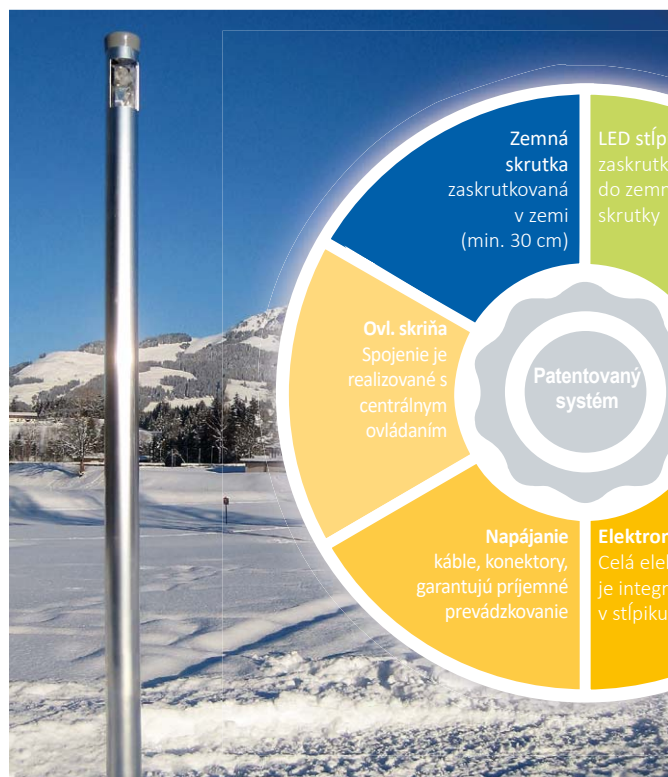

Pre zásuvku Zhaga je k dispozícii množstvo prispôsobiteľných prídavných zariadení vrátane snímačov pohybu, svetelných snímačov a iných snímačov. Flexibilita systému umožňuje bezproblémovú integráciu komponentov tretích strán do svetidla GSL. Používatelia tak môžu svetidlo GSL vybaviť ďalšími funkciami a snímačmi podľa potreby, aby splnili špecifické požiadavky svojho projektu.

GIFA Street LED- Pouličné osvetlenie

GIFA Street LED – Osvetlenie kempu

Príklad

GIFA Street LED- Osvetlenie kempu

A nighttime photograph of a mountainous landscape. The sky is dark and filled with stars. In the foreground, a snow-covered field is illuminated by a bright light source, possibly a street lamp or a spotlight, creating a glowing path. In the middle ground, a cluster of buildings is lit up, and a road winds through the forested hills. The overall scene is a mix of natural beauty and artificial lighting.

Osvetlenie chodníkov /
Osvetlenie bežeckých tratí
(mobilné)

WayLED - Všeobecná charakteristika

Princíp osvetlenia v modulárnom systéme je jednoduchý, ale dokonale navrhnutý a premyslený. Stožiare osvetlenia sú ukotvené v zemi pomocou skrutkových základov. Z radiacej skrinky sa stožiare pripájajú k elektrickému vedeniu a systém je už k dispozícii. Na inštaláciu nie sú potrební žiadni drahí odborníci, iba zdravý rozum a trochu manuálna zručnosť.