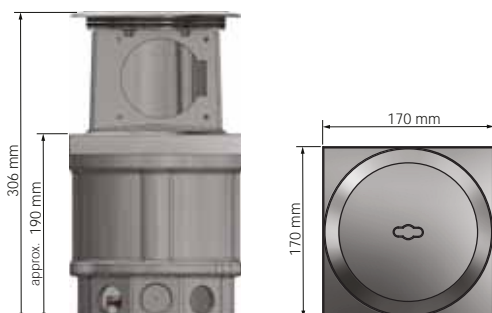

Vyrovnávacie nožičky sa používajú iba na nastavenie podlahovej zásuvky. Trieda zaťaženia / stabilita sa dosahuje iba zasypaním podlahovej zásuvky pevným materiálom (malta, betón ...).

CE