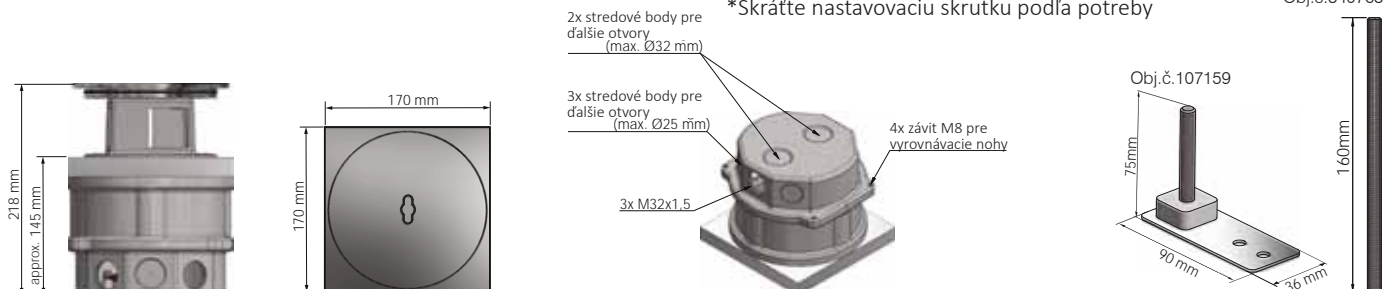

Vlastnosti

- Podlahový mikro rozvádzač pre inštaláciu na úrovni podlahy
- Vybavenie: pozri čísla výrobkov
- V uzavretom stave:
  - IP67
  - prejazdný
- V otvorenom stave:
  - do IP20
  - pochôdzny

Obj.č.	Obj.č. F&B	Výrobné číslo/ Popis
840919		MASSO.3000.2-1EG / Podlahový mikro rozvádzač, 170x170x148 mm, Al farebne eloxovaný, uzatvorený IP67, včítane kľúča
840921	840923	MASSO.3000.2-2EG.4X309 / Podlahový mikro rozvádzač, 170x170x148 mm, Al farebne eloxovaný, uzatvorený IP67, na úrovni podlahy, 4x Schuko 230V 16A
840924	840926	MASSO.3000.2-2EG.3X309.2XRJ45 / Podlahový mikro rozvádzač, 170x170x148 mm, Al farebne eloxovaný, uzatvorený IP67, na úrovni podlahy, 3x Schuko 230V 16A, 2x RJ45
840928	840930	MASSO.3000.2-2EG.2X309.2XRJ45.TV-R-SAT / Podlahový mikro rozvádzač, 170x170x148 mm, Al farebne eloxovaný, uzatvorený IP67, na úrovni podlahy, 2x Schuko 230V 16A, 2x RJ45, TV-R-SAT

Príslušenstvo	Inštaláčna výška
107159 FONTO.MASSO.NIVELLIER-SCHRAUBE.SENKVERTEILER / Polohovacia skrutka: pozostáva z: 1x základovej dosky + 1x nastavovacieho kolíka M8x60	145 mm
Voliteľné	
840768 M8.160.VZ.DIN976 / Závitová tyč M8x160 mm galvanizovaná vhodná pre základnú dosku 107159	145* - 242 mm

Ďalšie možnosti výbavy na vyžiadanie.

*Skráťte nastavovaciu skrutku podľa potreby

Obj.č.840768