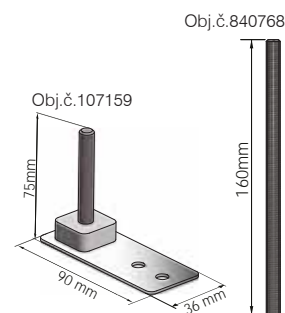

Vyrovnávacie nožičky sa používajú iba na nastavenie podlahovej zásuvky. Trieda zaťaženia / stabilita sa dosahuje iba zasypaním podlahovej zásuvky pevným materiálom (malta, betón ...).

CE