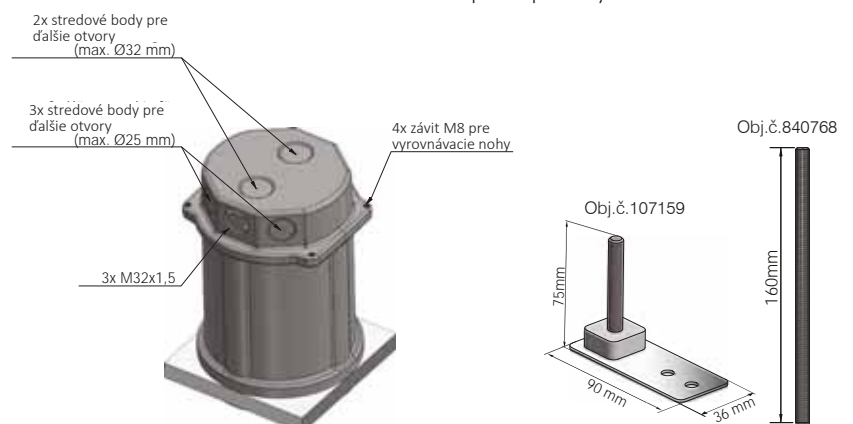

Vyrovnávacie nožičky sa používajú iba na nastavenie podlahovej zásuvky. Trieda zaťaženia / stabilita sa dosahuje iba zasypaním podlahovej zásuvky pevným materiálom (malta, betón ...).

CE