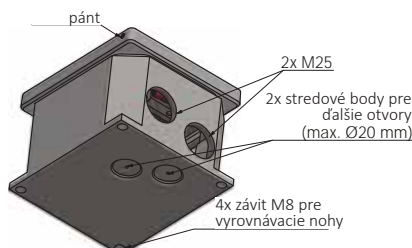

Vyrovnávacie nožičky sa používajú iba na nastavenie podlahovej zásuvky. Trieda zaťaženia / stabilita sa dosahuje iba zasypaním podlahovej zásuvky pevným materiálom (malta, betón ...).

CE