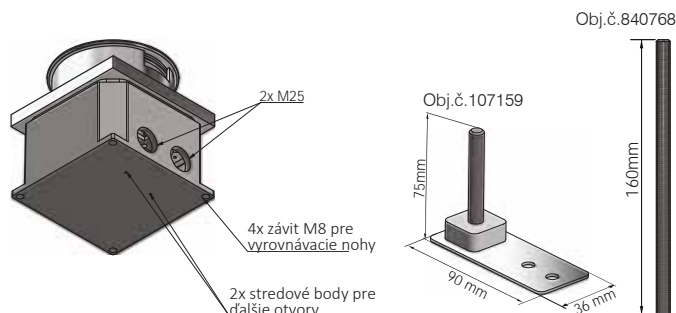

Vyrovnávacie nožičky sa používajú iba na nastavenie podlahovej zásuvky. Trieda zaťaženia / stabilita sa dosahuje iba zasypaním podlahovej zásuvky pevným materiálom (malta, betón ...).

CE