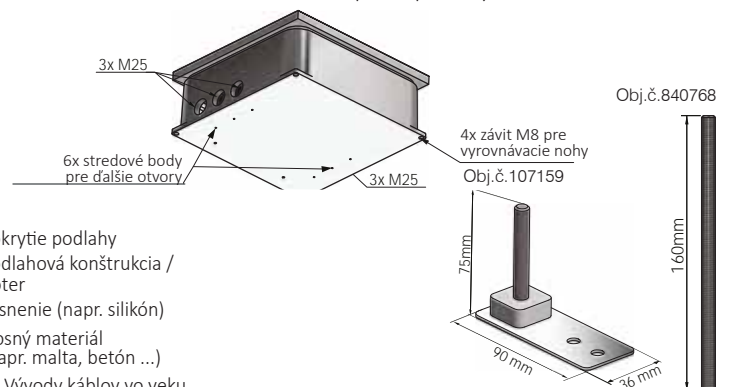

Vyrovnávacie nožičky sa používajú iba na nastavenie podlahovej zásuvky. Trieda zaťaženia / stabilita sa dosahuje iba zasypaním podlahovej zásuvky pevným materiálom (malta, betón ...).

CE