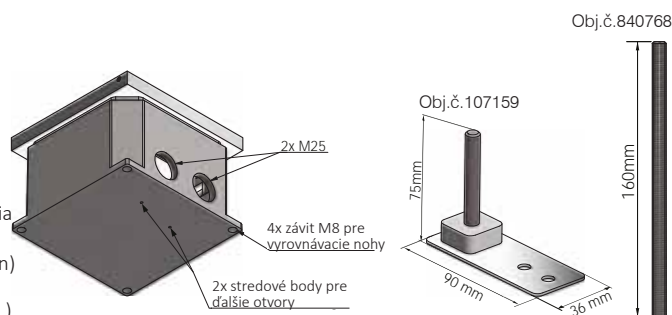

Vyrovnávacie nožičky sa používajú iba na nastavenie podlahovej zásuvky. Trieda zaťaženia / stabilita sa dosahuje iba zasypaním podlahovej zásuvky pevným materiálom (malta, betón ...).

CE