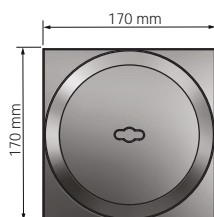

Vyrovnávacie nožičky sa používajú iba na nastavenie podlahovej zásuvky. Trieda zaťaženia / stabilita sa dosahuje iba zasypaním podlahovej zásuvky pevným materiálom (malta, betón ...).

CE