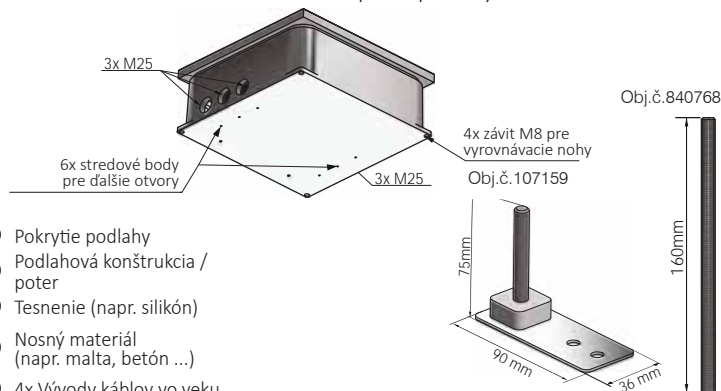

Vyrovnávacie nožičky sa používajú iba na nastavenie podlahovej zásuvky. Trieda zaťaženia / stabilita sa dosahuje iba zasypáním podlahovej zásuvky pevným materiálom (malta, betón ...).

CE