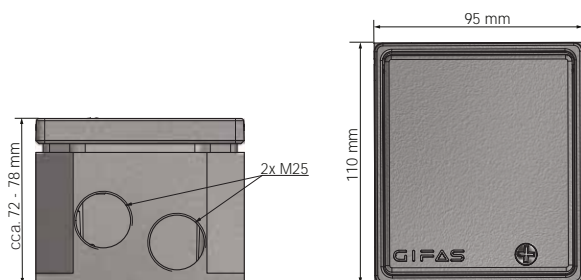

Vyrovnávacie nožičky sa používajú iba na nastavenie podlahovej zásuvky. Trieda zaťaženia / stabilita sa dosahuje iba zasypaním podlahovej zásuvky pevným materiálom (malta, betón ...).

CE