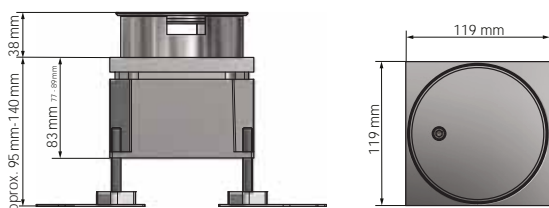

Vyrovnávacie nožičky sa používajú iba na nastavenie podlahovej zásuvky. Trieda zaťaženia / stabilita sa dosahuje iba zasypaním podlahovej zásuvky pevným materiálom (malta, betón ...).

CE