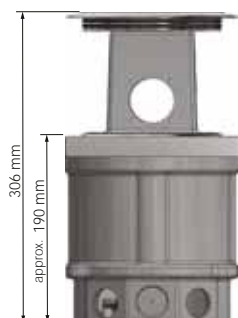

Vyrovnávacie nožičky sa používajú iba na nastavenie podlahovej zásuvky. Trieda zaťaženia / stabilita sa dosahuje iba zasypaním podlahovej zásuvky pevným materiálom (malta, betón ...).

CE