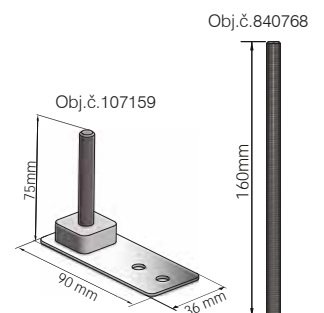

Vyrovnávacie nožičky sa používajú iba na nastavenie podlahovej zásuvky. Trieda zaťaženia / stabilita sa dosahuje iba zasypaním podlahovej zásuvky pevným materiálom (malta, betón ...).

CE