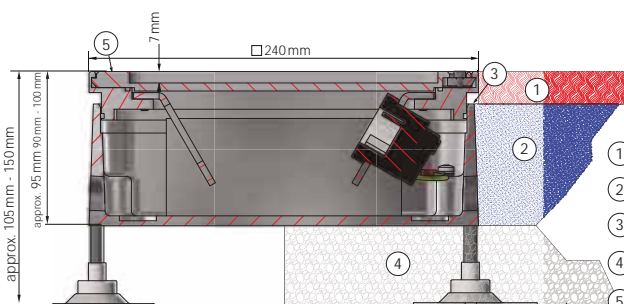

1. 1 Pokrytie podlahy
2. 2 Podlahová konštrukcia / poter
3. 3 Tesnenie (napr. silikón)
4. 4 Nosný materiál (napr. malta, betón ...)
5. 5 4x Vývody káblov vo veku