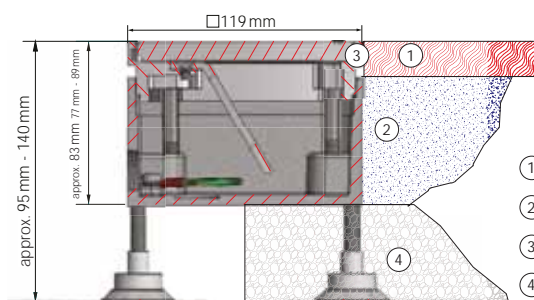

1. 1 Pokrytie podlahy
2. 2 Podlahová konštrukcia / poter
3. 3 Tesnenie (napr. silikón)
4. 4 Nosný materiál (napr. malta, betón ...)