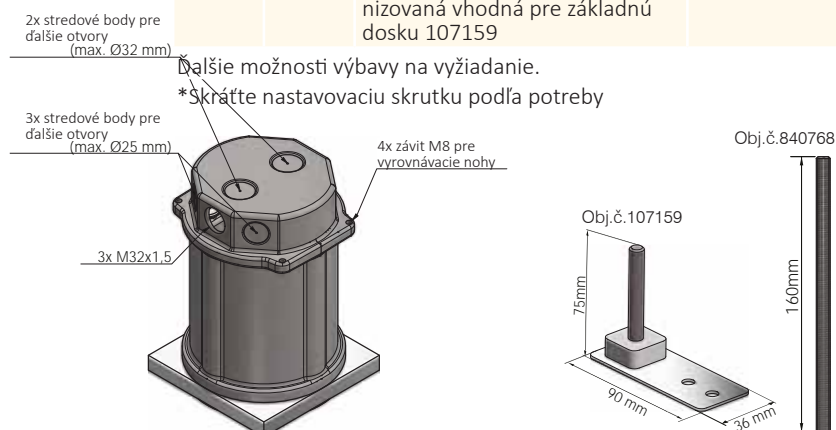

Vyrovnávacie nožičky sa používajú iba na nastavenie podlahovej zásuvky. Trieda zaťaženia / stabilita sa dosahuje iba zasypaním podlahovej zásuvky pevným materiálom (malta, betón ...).

CE