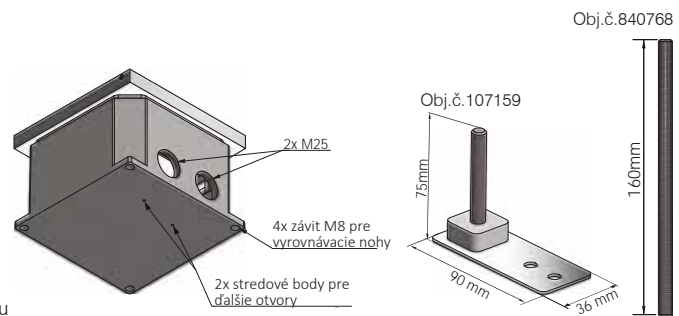

Vyrovnávacie nožičky sa používajú iba na nastavenie podlahovej zásuvky. Trieda zaťaženia / stabilita sa dosahuje iba zasypaním podlahovej zásuvky pevným materiálom (malta, betón ...).

CE