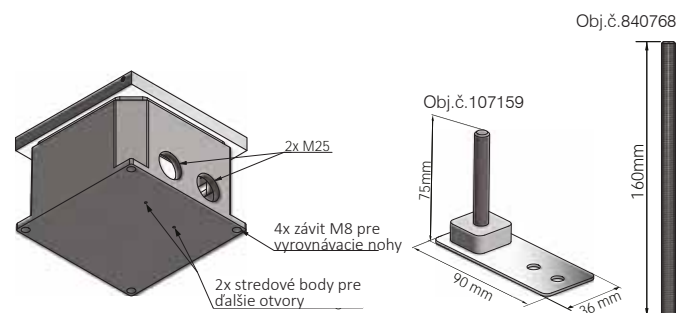

Vyrovnávacie nožičky sa používajú iba na nastavenie podlahovej zásuvky. Trieda zaťaženia / stabilita sa dosahuje iba zasypaním podlahovej zásuvky pevným materiálom (malta, betón ...).

CE