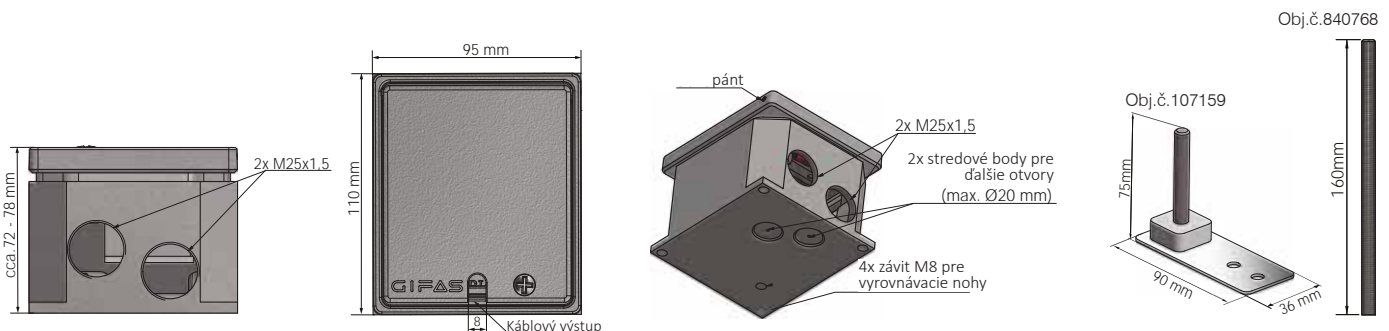

Vyrovnávacie nožičky sa používajú iba na nastavenie podlahovej zásuvky. Trieda zaťaženia / stabilita sa dosahuje iba zasypaním podlahovej zásuvky pevným materiálom (malta, betón ...).

CE