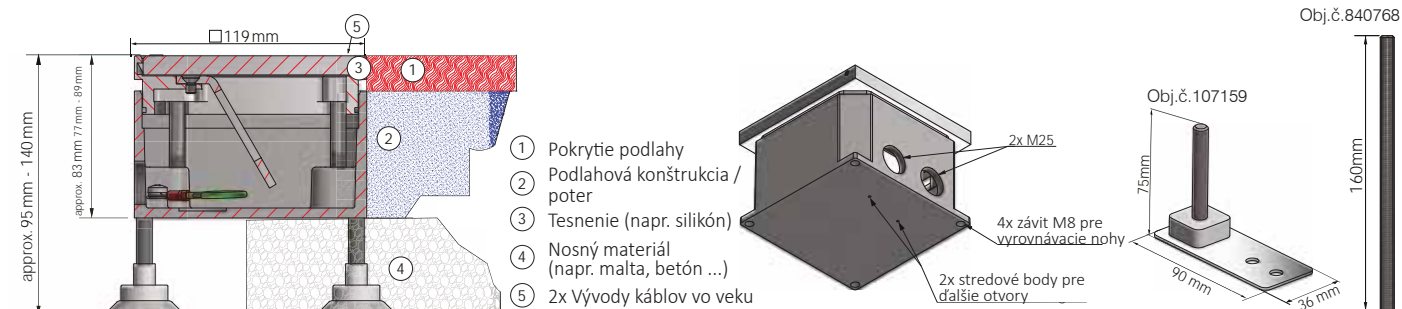

Vyrovnávacie nožičky sa používajú iba na nastavenie podlahovej zásuvky. Trieda zaťaženia / stabilita sa dosahuje iba zasypaním podlahovej zásuvky pevným materiálom (malta, betón ...).

CE