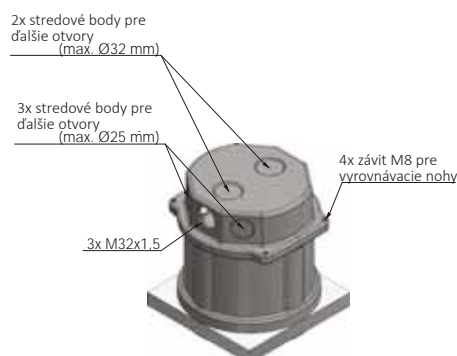

Vyrovnávacie nožičky sa používajú iba na nastavenie podlahovej zásuvky. Trieda zaťaženia / stabilita sa dosahuje iba zasypaním podlahovej zásuvky pevným materiálom (malta, betón ...).

CE