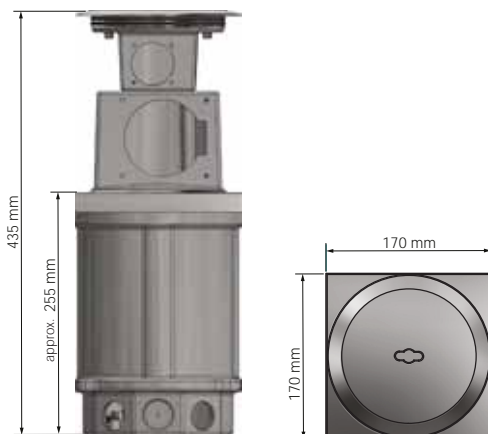

Vyrovnávacie nožičky sa používajú iba na nastavenie podlahovej zásuvky. Trieda zaťaženia / stabilita sa dosahuje iba zasypaním podlahovej zásuvky pevným materiálom (malta, betón ...).

CE