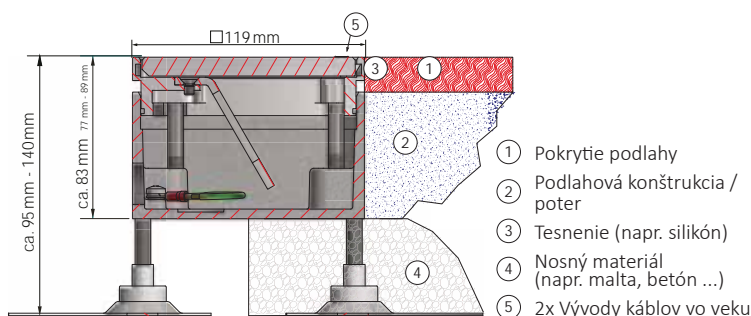

Vyrovnávacie nožičky sa používajú iba na nastavenie podlahovej zásuvky. Trieda zaťaženia / stabilita sa dosahuje iba zasypaním podlahovej zásuvky pevným materiálom (malta, betón ...).

CE