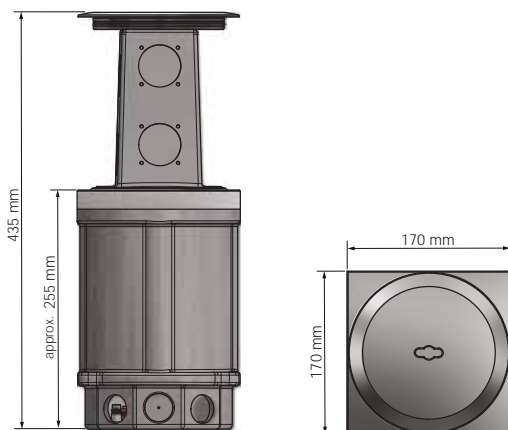

Vyrovnávacie nožičky sa používajú iba na nastavenie podlahovej zásuvky. Trieda zaťaženia / stabilita sa dosahuje iba zasypaním podlahovej zásuvky pevným materiálom (malta, betón ...).

CE