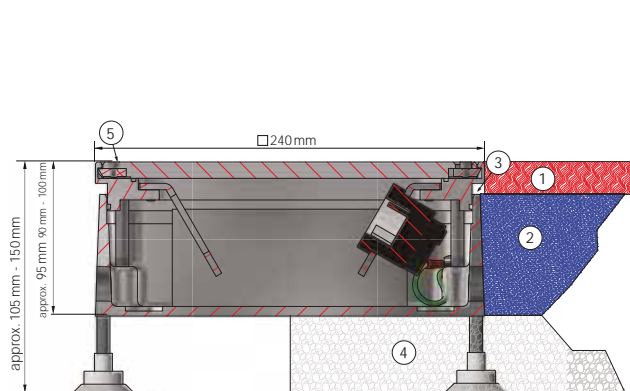

1. 1 Pokrytie podlahy
2. 2 Podlahová konštrukcia / poter
3. 3 Tesnenie (napr. silikón)
4. 4 Nosný materiál (napr. malta, betón ...)
5. 5 4x Vývody káblov vo veku