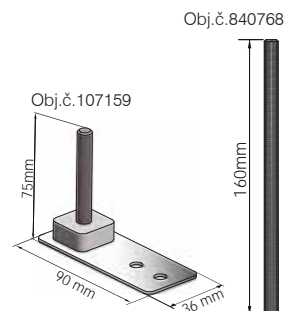

Vyrovnávacie nožičky sa používajú iba na nastavenie podlahovej zásuvky. Trieda zaťaženia / stabilita sa dosahuje iba zasypaním podlahovej zásuvky pevným materiálom (malta, betón ...).

CE