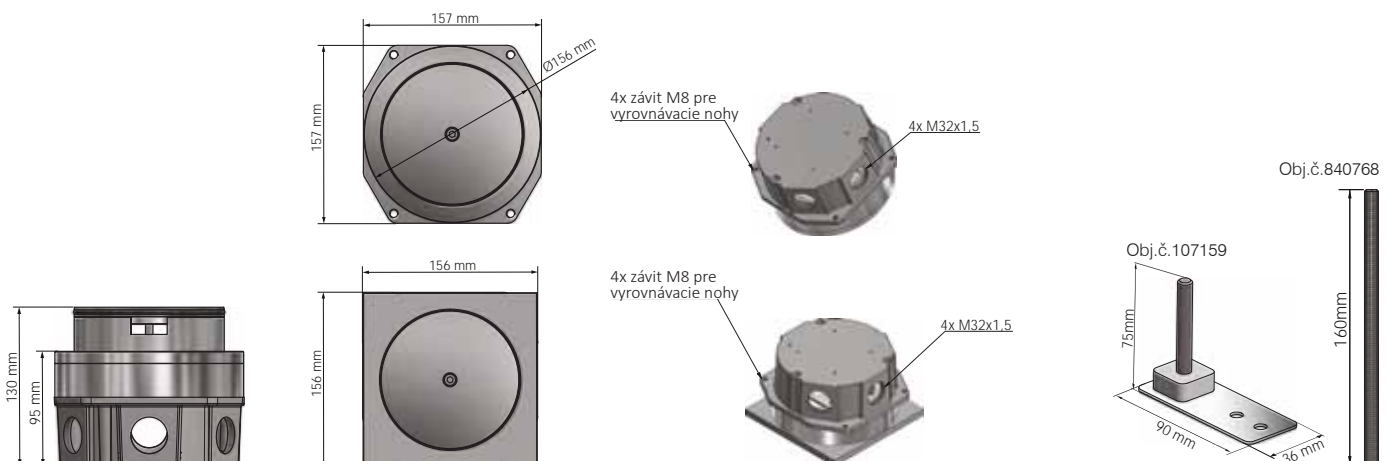

Vlastnosti

- Podlahová krabica so skrutkovacím krytom a výstupnou rúrkou osadená na úrovni podlahy (ak sa nepoužíva, je zapustená do podlahovej krabice)
- Pre 2x nadstavec 45 x 45 x 4 mm a 2x nadstavec 22,5 x 45 x 4 mm (napr. zásuvka 230V, RJ45, atď.)
- V uzatvorenom stave IP67
- V pripojenom stave (s výstupným potrubím, pri výške vody maximálne 14 mm) vhodná na údržbu s využitím prístrojov pre mokré zamedenie
- Po uzavretí je pojazdná

Obj.č.	Výrobné číslo/ Popis
840968	FONTO.5000.R-1EG / Podlahová krabica so skrutkovacím krytom, 119x119x83 mm, AL farebne eloxovaný, s ochranou proti vode, uzavretá IP67, pre 2 module LG 45 x 45 mm / 22,5 x 45 mm
840963	FONTO.5000-1EG / Podlahová krabica so skrutkovacím krytom, 156 x 95 mm, AL farebne eloxovaný, s ochranou proti vode, uzavretá IP67, pre 2 module LG 45 x 45 mm / 22,5 x 45 mm

Príslušenstvo	Inštalácia výška
107159 FONTO.MASSO.NIVELLIERSCRAUBE. SENKVERTEILER / Polohovacia skrutka: pozostáva z: 1x základovej dosky + 1x nastavovacieho kolíka M8x60	100 mm
Voľba	
840768 M8.160.VZ.DIN976 / Závitová tyč M8 x 160 mm galvanizovaná vhodná pre základnú dosku 107159	100* - 205 mm

Vloží modul FONTO na strane 14- 15!

*Skráťte nastavovaciu skrutku podľa potreby