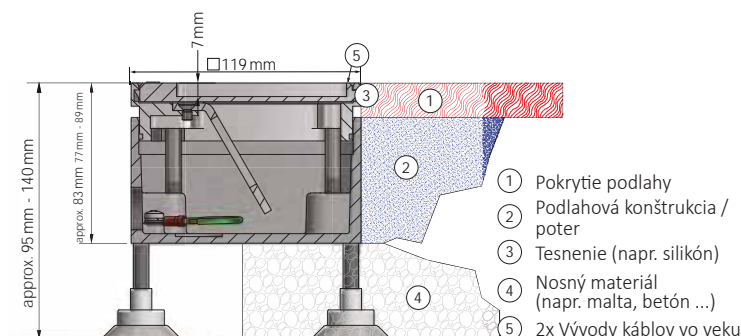

Vyrovnávacie nožičky sa používajú iba na nastavenie podlahovej zásuvky. Trieda zaťaženia / stabilita sa dosahuje iba zasypaním podlahovej zásuvky pevným materiálom (malta, betón ...).

CE