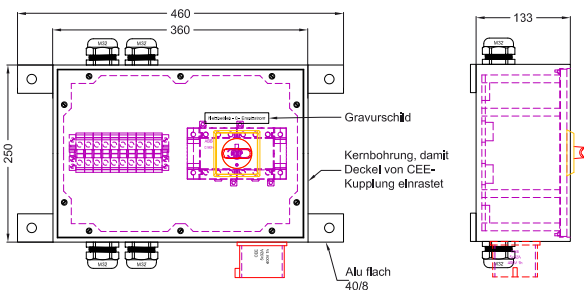

### Vollgummi-Gehäuse BR 3800

Abmessungen: 360 x 250 x 133 mm (B x H x T)