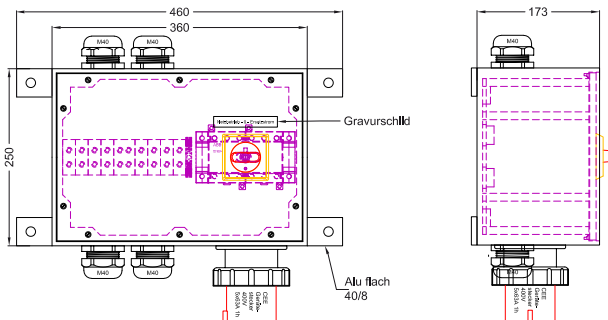

Vollgummi-Gehäuse BR 3900

Abmessungen: 360 x 250 x 173 mm (B x H x T)

EDV-Nr.	Artikel-Nr. / Beschreibung
138497	3800.16G.1H.1OT63F4C.10UT16.4M32.2BST.ALU.G Notstrom-Netzumschalter 16A BR 3800 bestückt mit: 2 Kabelverschraubungen M32 oben 2 Kabelverschraubungen M32 unten (inkl. Blindstopfen) 1 Umschalter 4pol. 1-0-2 (Netzbetrieb - 0 - Ersatzstrom) 1 CEE-Gerätestecker 5x16A 400V 1h mit Schutzkappe
138499	3800.32G.1H.1OT63F4C.10UT16.4M32.2BST.ALU.G Notstrom-Netzumschalter 32A BR 3800 bestückt mit: 2 Kabelverschraubungen M32 oben 2 Kabelverschraubungen M32 unten (inkl. Blindstopfen) 1 Umschalter 4pol. 1-0-2 (Netzbetrieb - 0 - Ersatzstrom) 1 CEE-Gerätestecker 5x32A 400V 1h mit Schutzkappe
138501	3900.63G.1H.1OT80F4C.10UK50.4M40.2BST.ALU.G Notstrom-Netzumschalter 63A BR 3900 bestückt mit: 2 Kabelverschraubungen M40 oben 2 Kabelverschraubungen M40 unten (inkl. Blindstopfen) 1 Umschalter 4pol. 1-0-2 (Netzbetrieb - 0 - Ersatzstrom) 1 CEE-Gerätestecker 5x63A 400V 1h mit Schutzkappe
137183	301657.1H.HP CEE-Kupplung 5x16A 400V 1h
124553	303257.1H.HP CEE-Kupplung 5x32A 400V 1h
74241	306357.WD.1H.HP CEE-Kupplung 5x63A 400V 1h