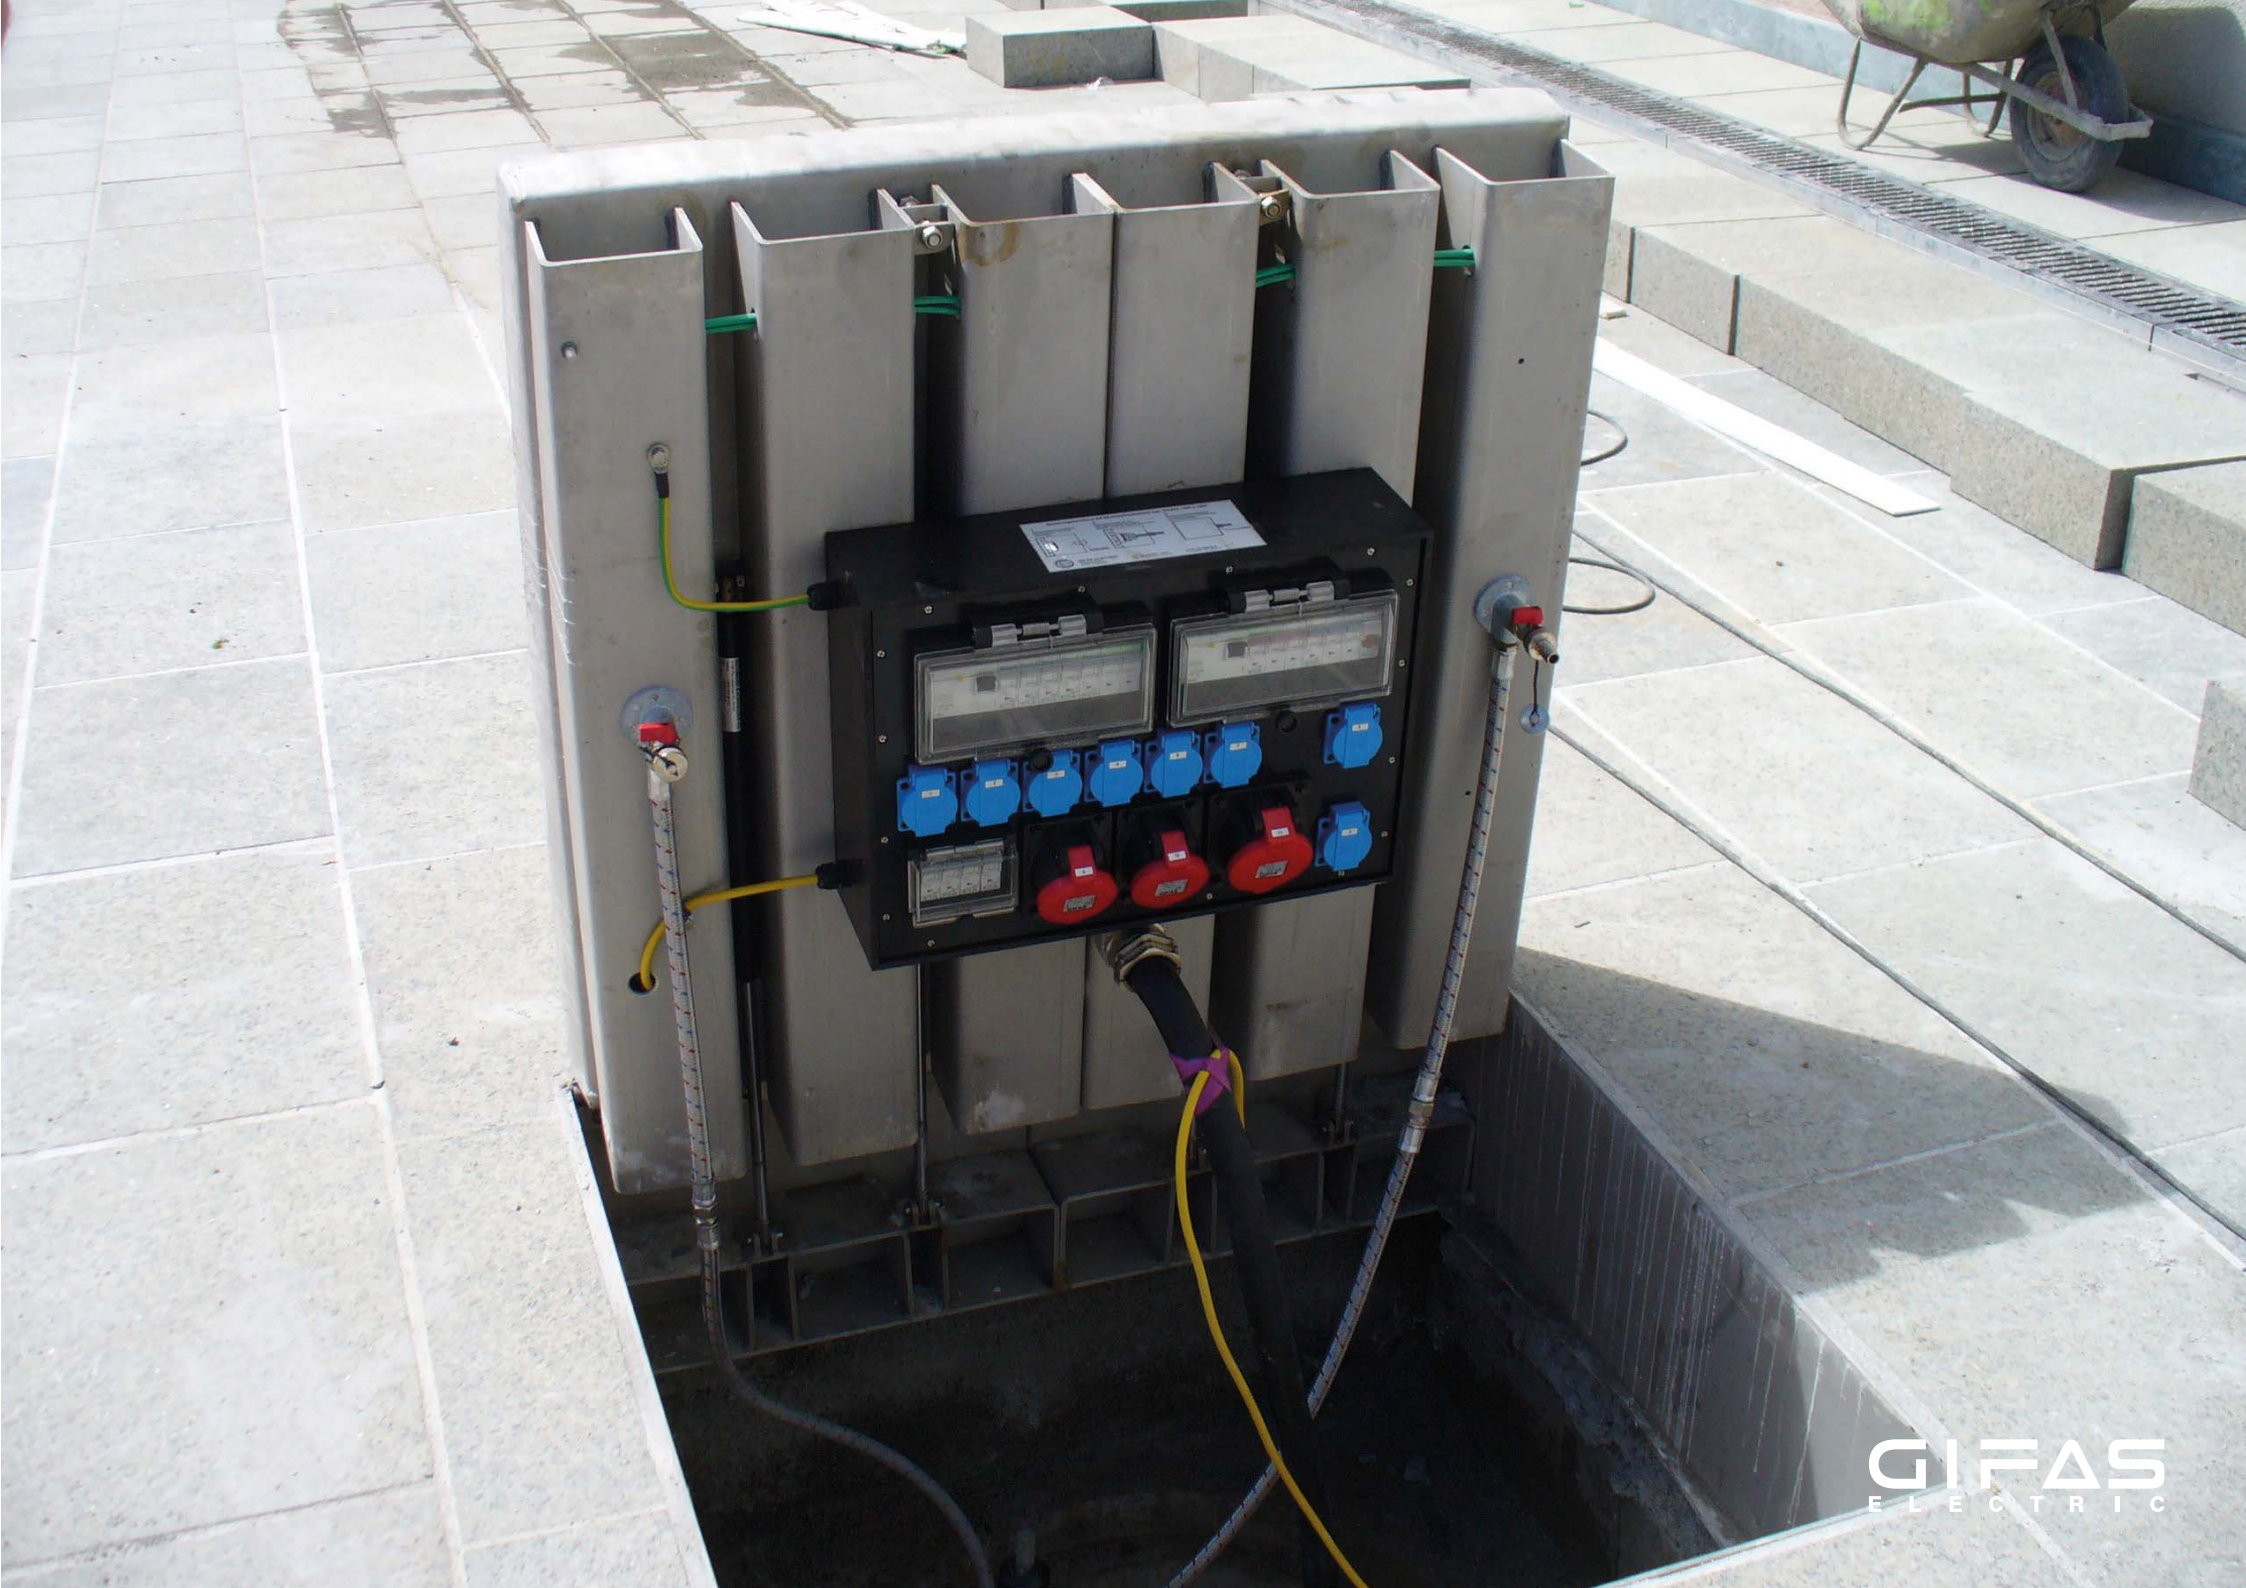

GEFAS
ELECTRIC

KREILLER 6365*8
FREILASSUNG
Pos 4

KREILLER 6365*8
FREILASSUNG
Pos 4

ACHTUNG!
Die Oberfl. der U.B. Kapselfläche
muss bei Wartungsarbeiten
mit geeigneten Mitteln
geputzt werden.
Danke!

OPAS

Gastro Service