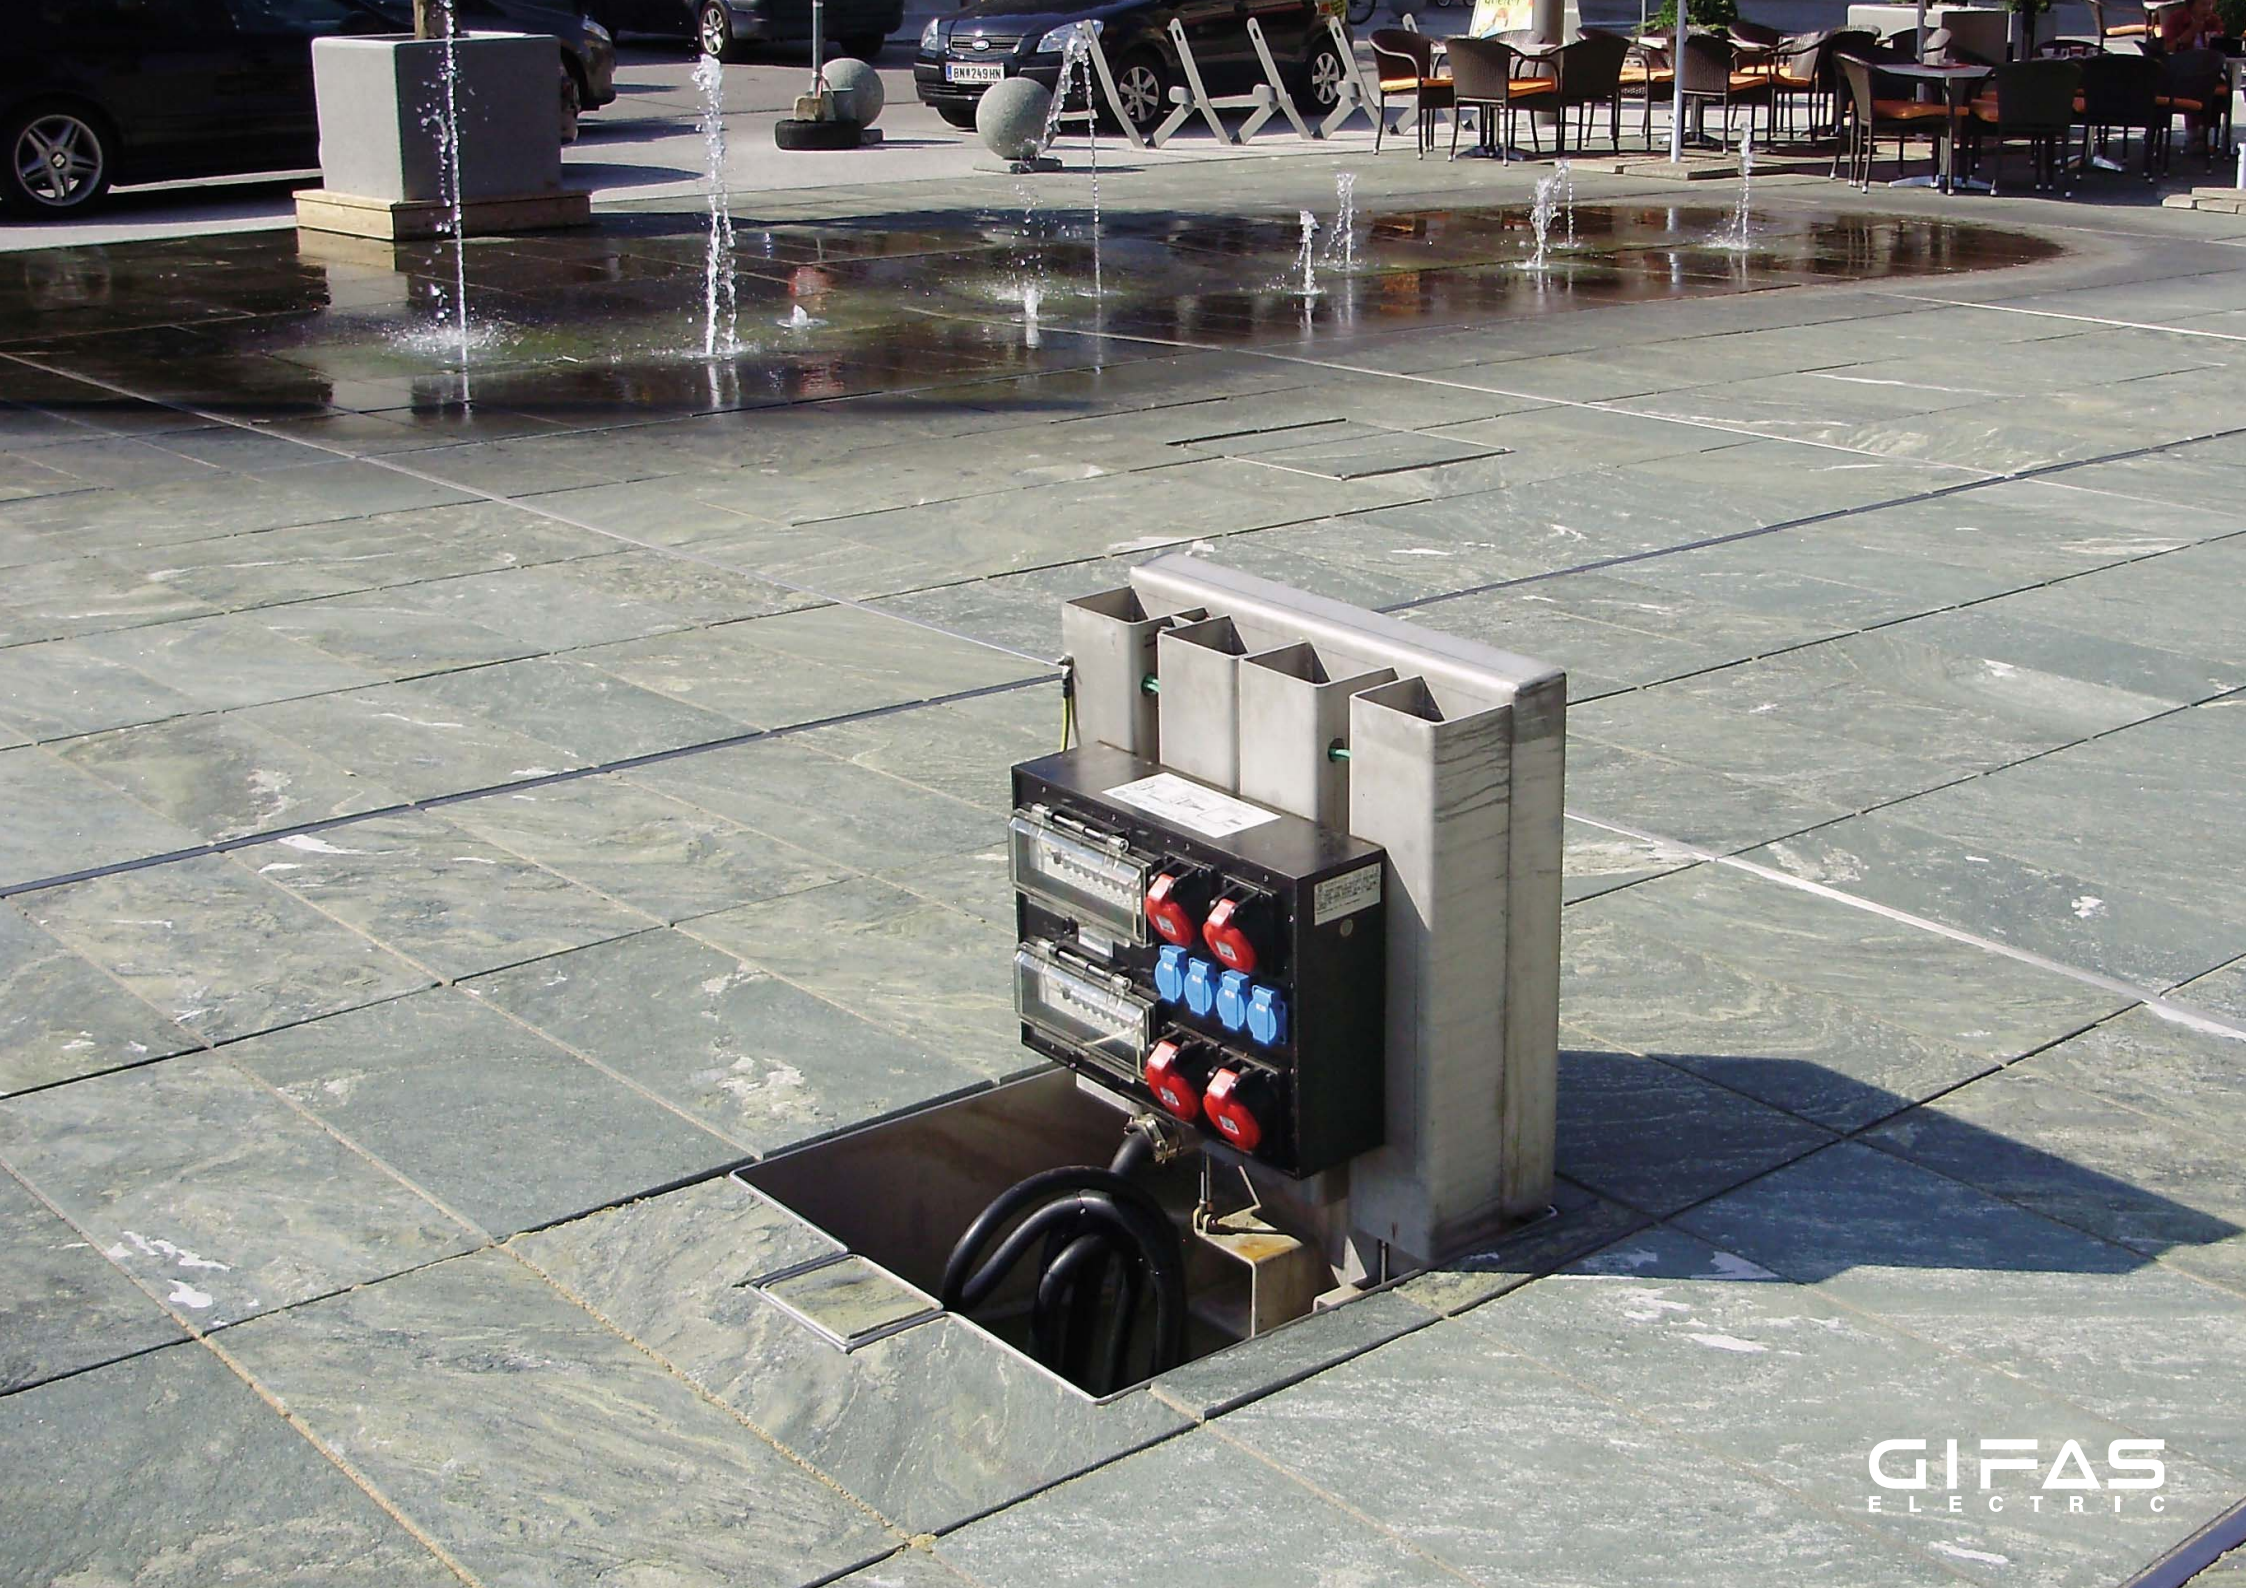

GEFAS
ELECTRIC

KREILLER 6365*8
FREILASSUNG
Pos 4

KREILLER 6365*8
FREILASSUNG
Pos 4

ACHTUNG!
Die Oberfl. der U.B. Kapselfläche
muss bei Wartungsarbeiten
mit geeigneten Mitteln
geputzt werden.
Danke!

OPAS

Gastro Service

PIZZA & BAGUETTE

07732

/3866

Ki Framec

1628

AM220

MAN

28