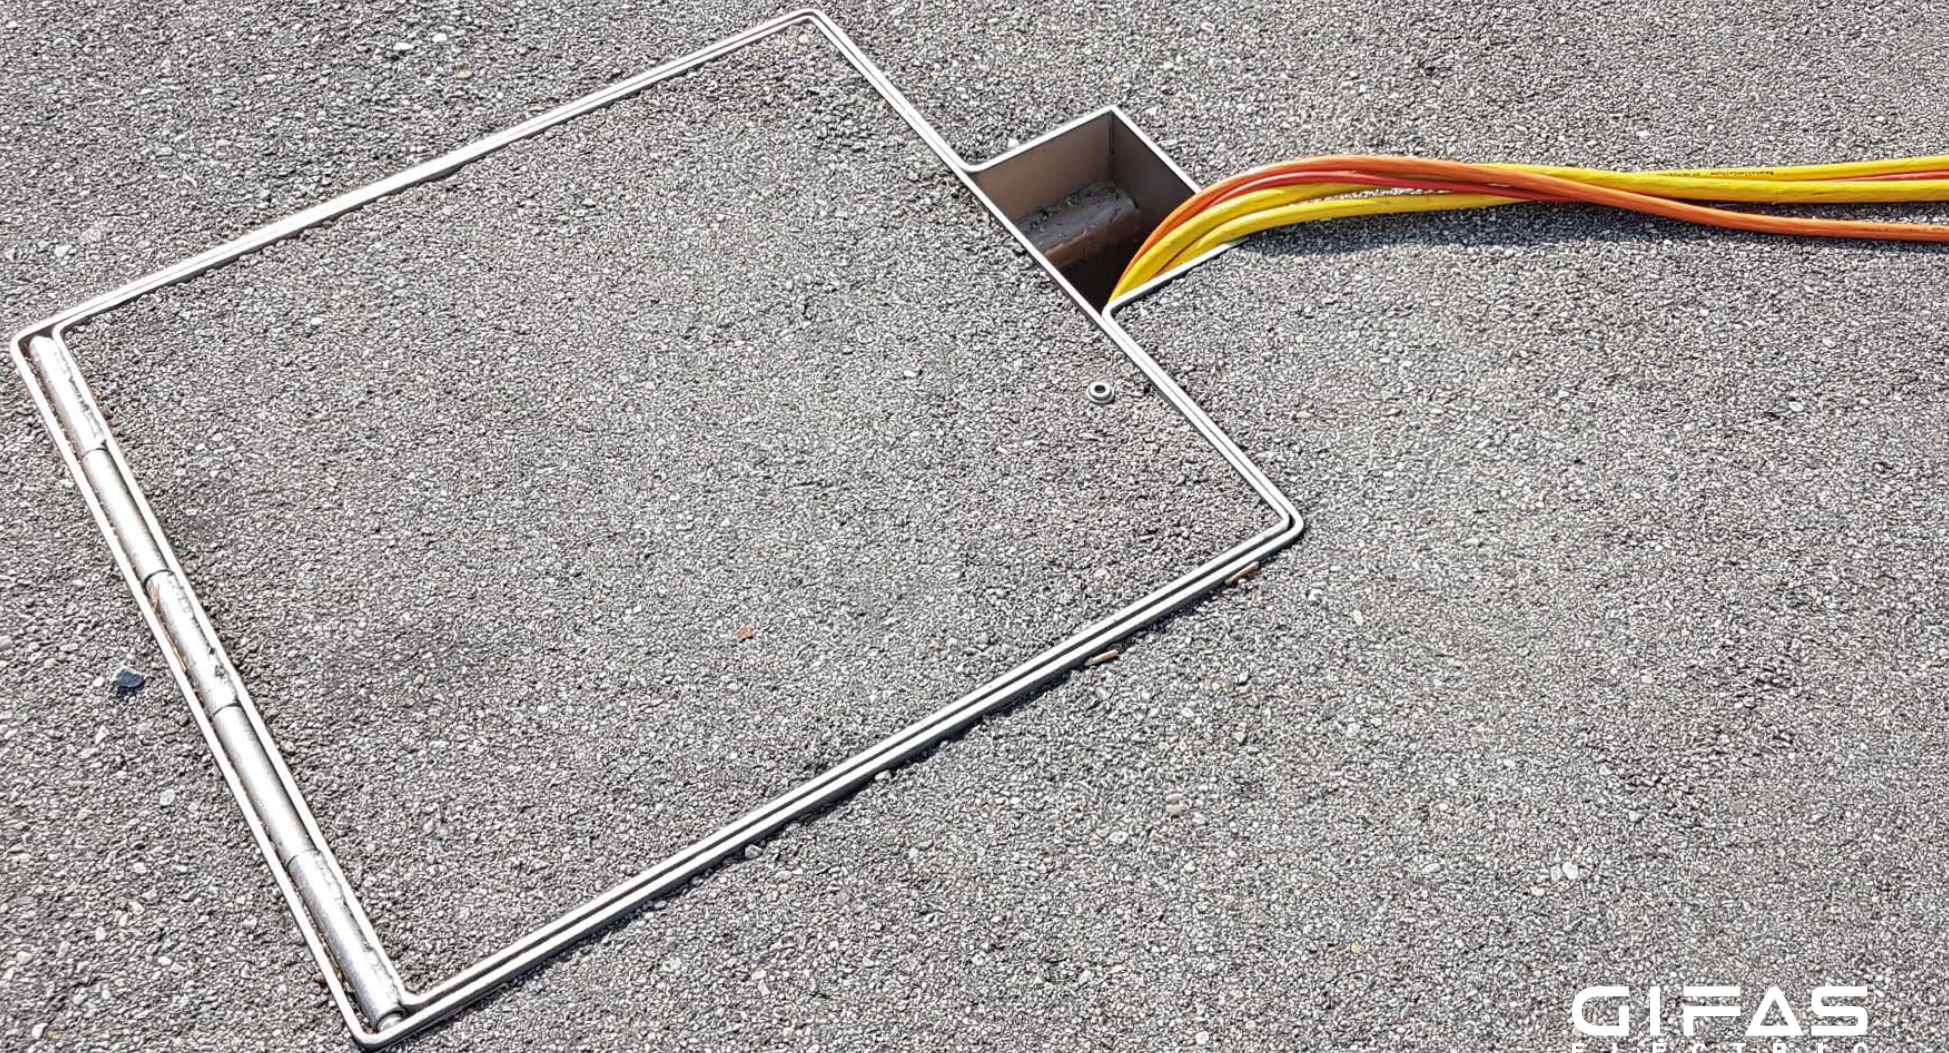

GEFAS
ELECTRIC

KREILLER 6365*8
FREILASSUNG
Pos 4

KREILLER 6365*8
FREILASSUNG
Pos 4

ACHTUNG!
Die Oberfl. der U.B. Kapselfläche
muss bei Wartungsarbeiten
mit geeigneten Mitteln
geputzt werden.
Danke!

OPAS

Gastro Service